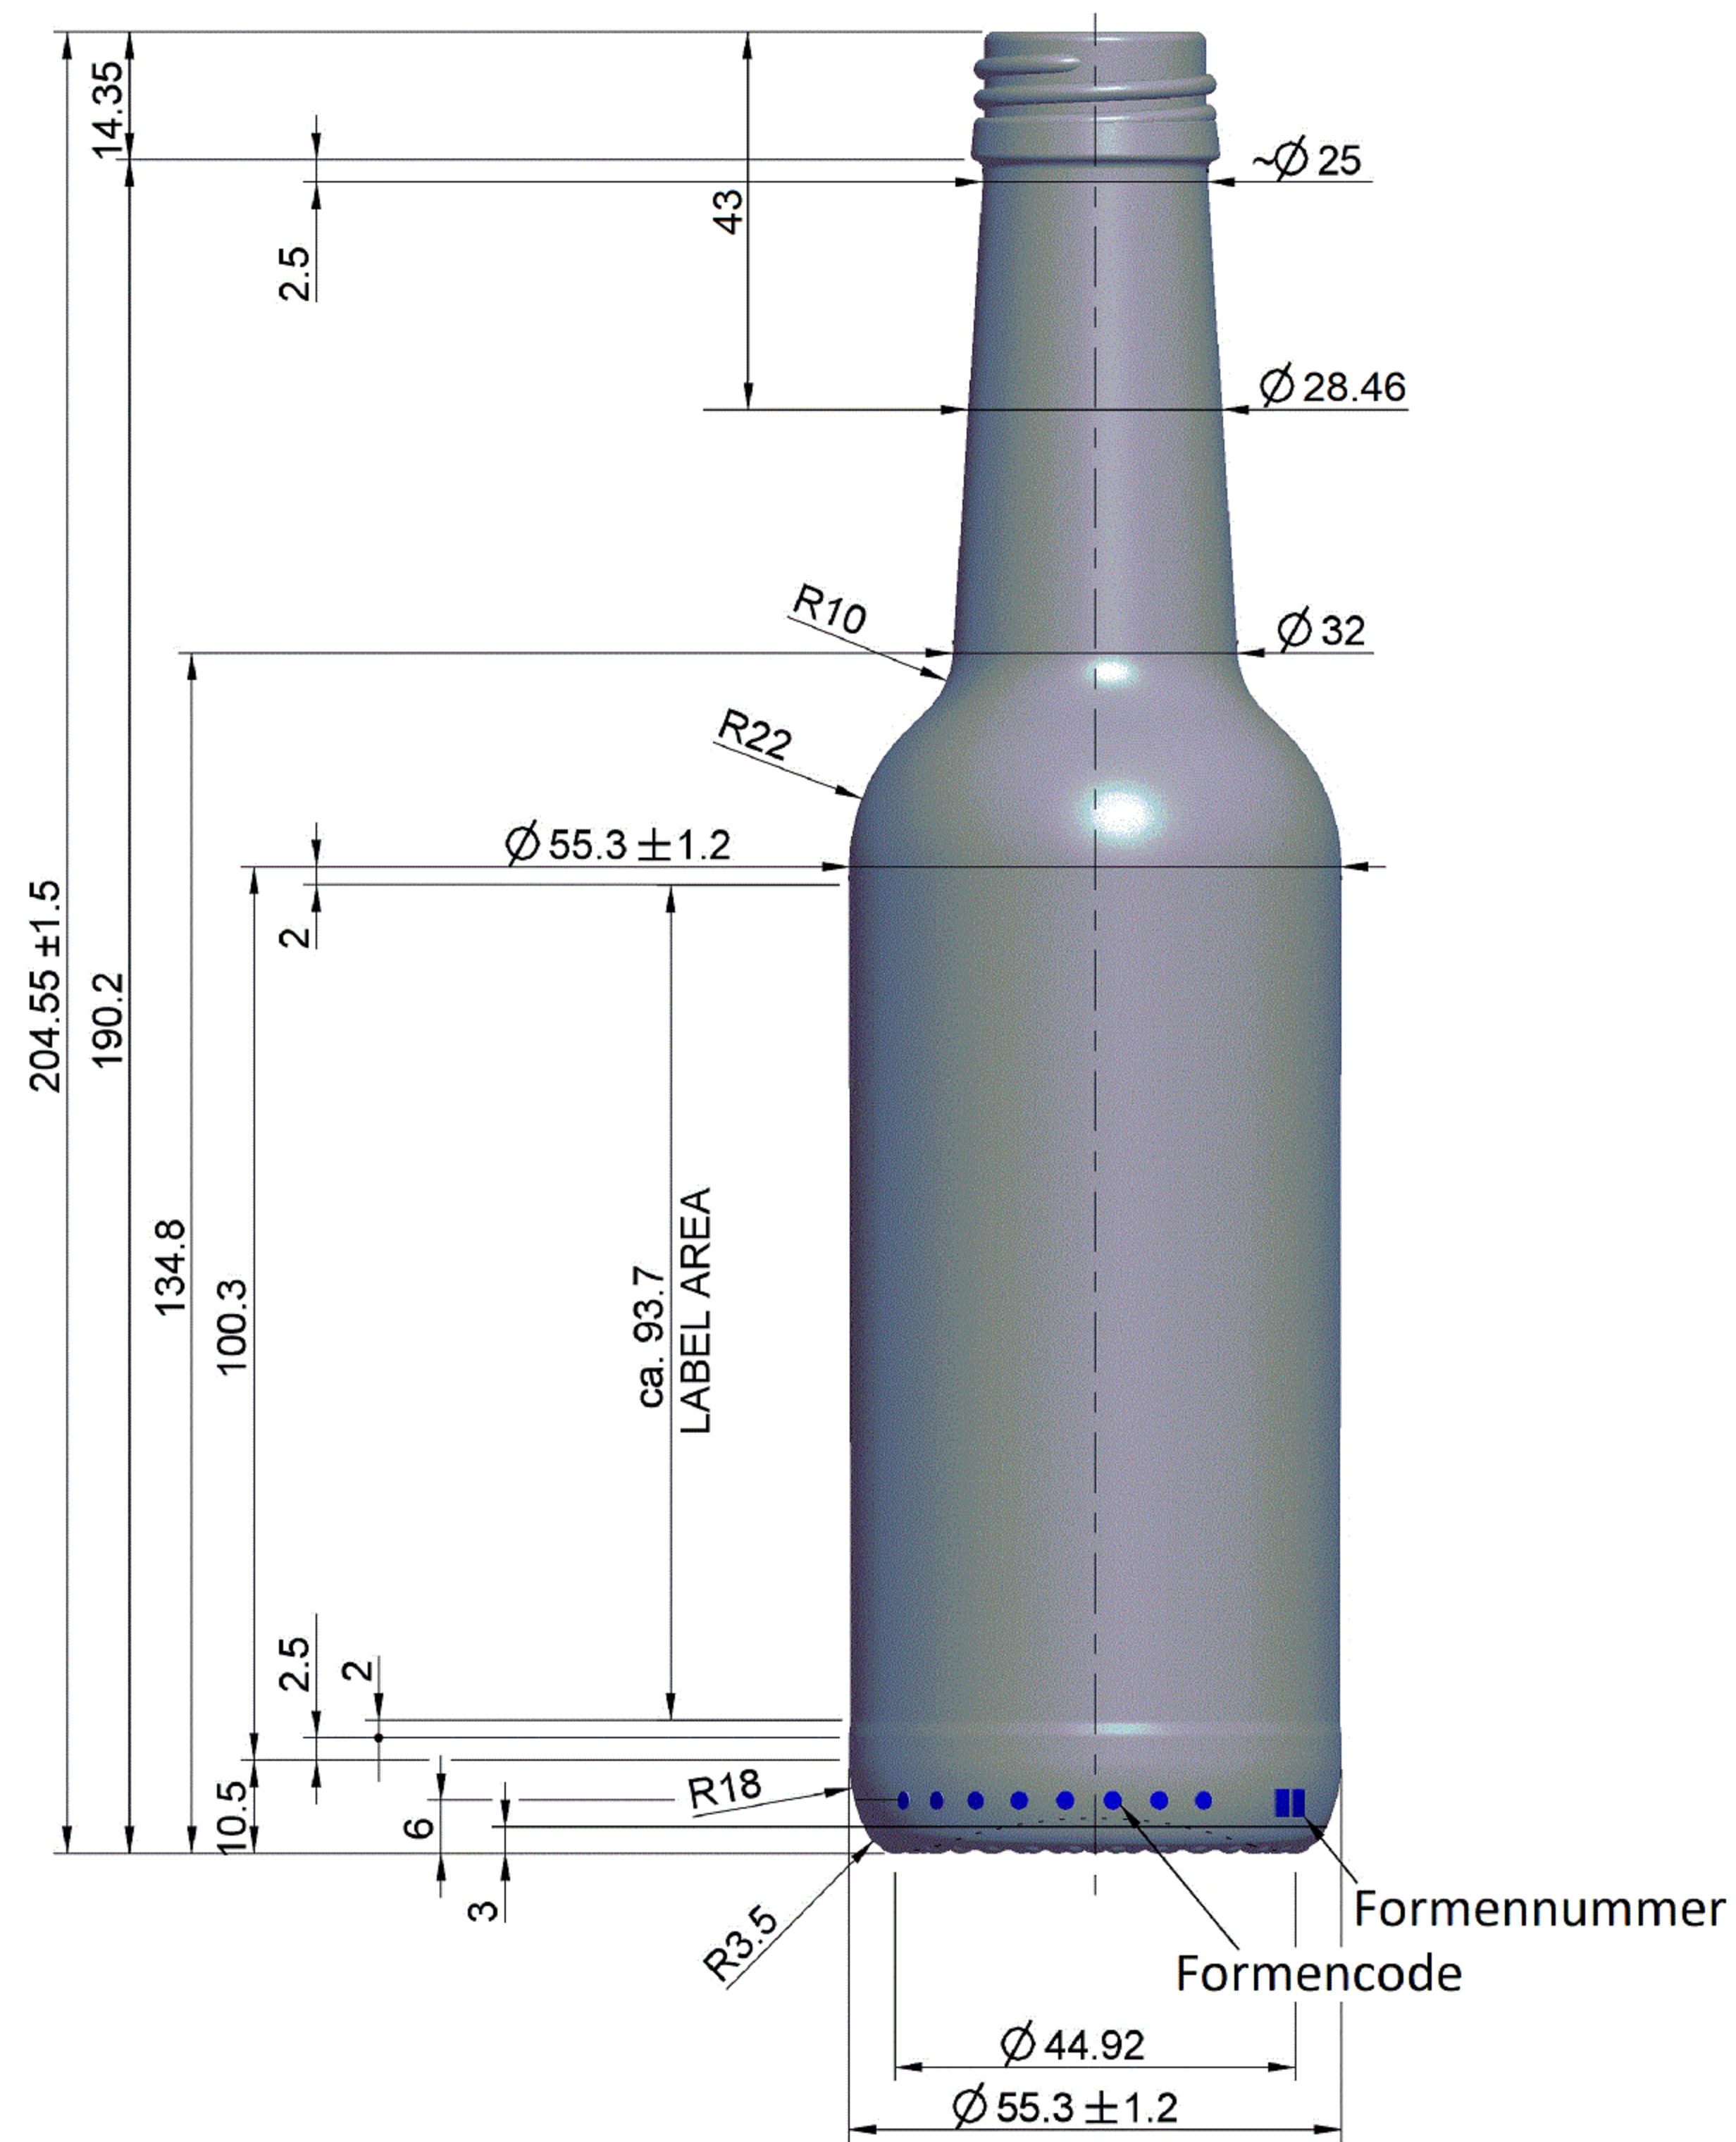

**nicht wiederbefüllbar
non refillable**

**für Heißfüllung geeignet
suitable for hot filling**

Bezeichnung / Description

250ml Gradhalsflasche MCA

Nennvolumen Useful capacity	250 ml
Randvollvolumen Brimful capacity	265 ml
Volumetoleranz Tolerance volume	$\pm 6\text{ml (EW)} / \pm 2\text{ml (MW)}$
Mündung Finish	28 MCA 7,5R (DIN 6094-12)
Farbe Color	weiß / flint
Gewicht Weight	ca. 190 g
Thermoschock Thermal shock	max. $\Delta T 45^\circ$
max. Innendruck (1 Min.) max. Internal pressure	14 bar (max. 8g CO ₂ /l)