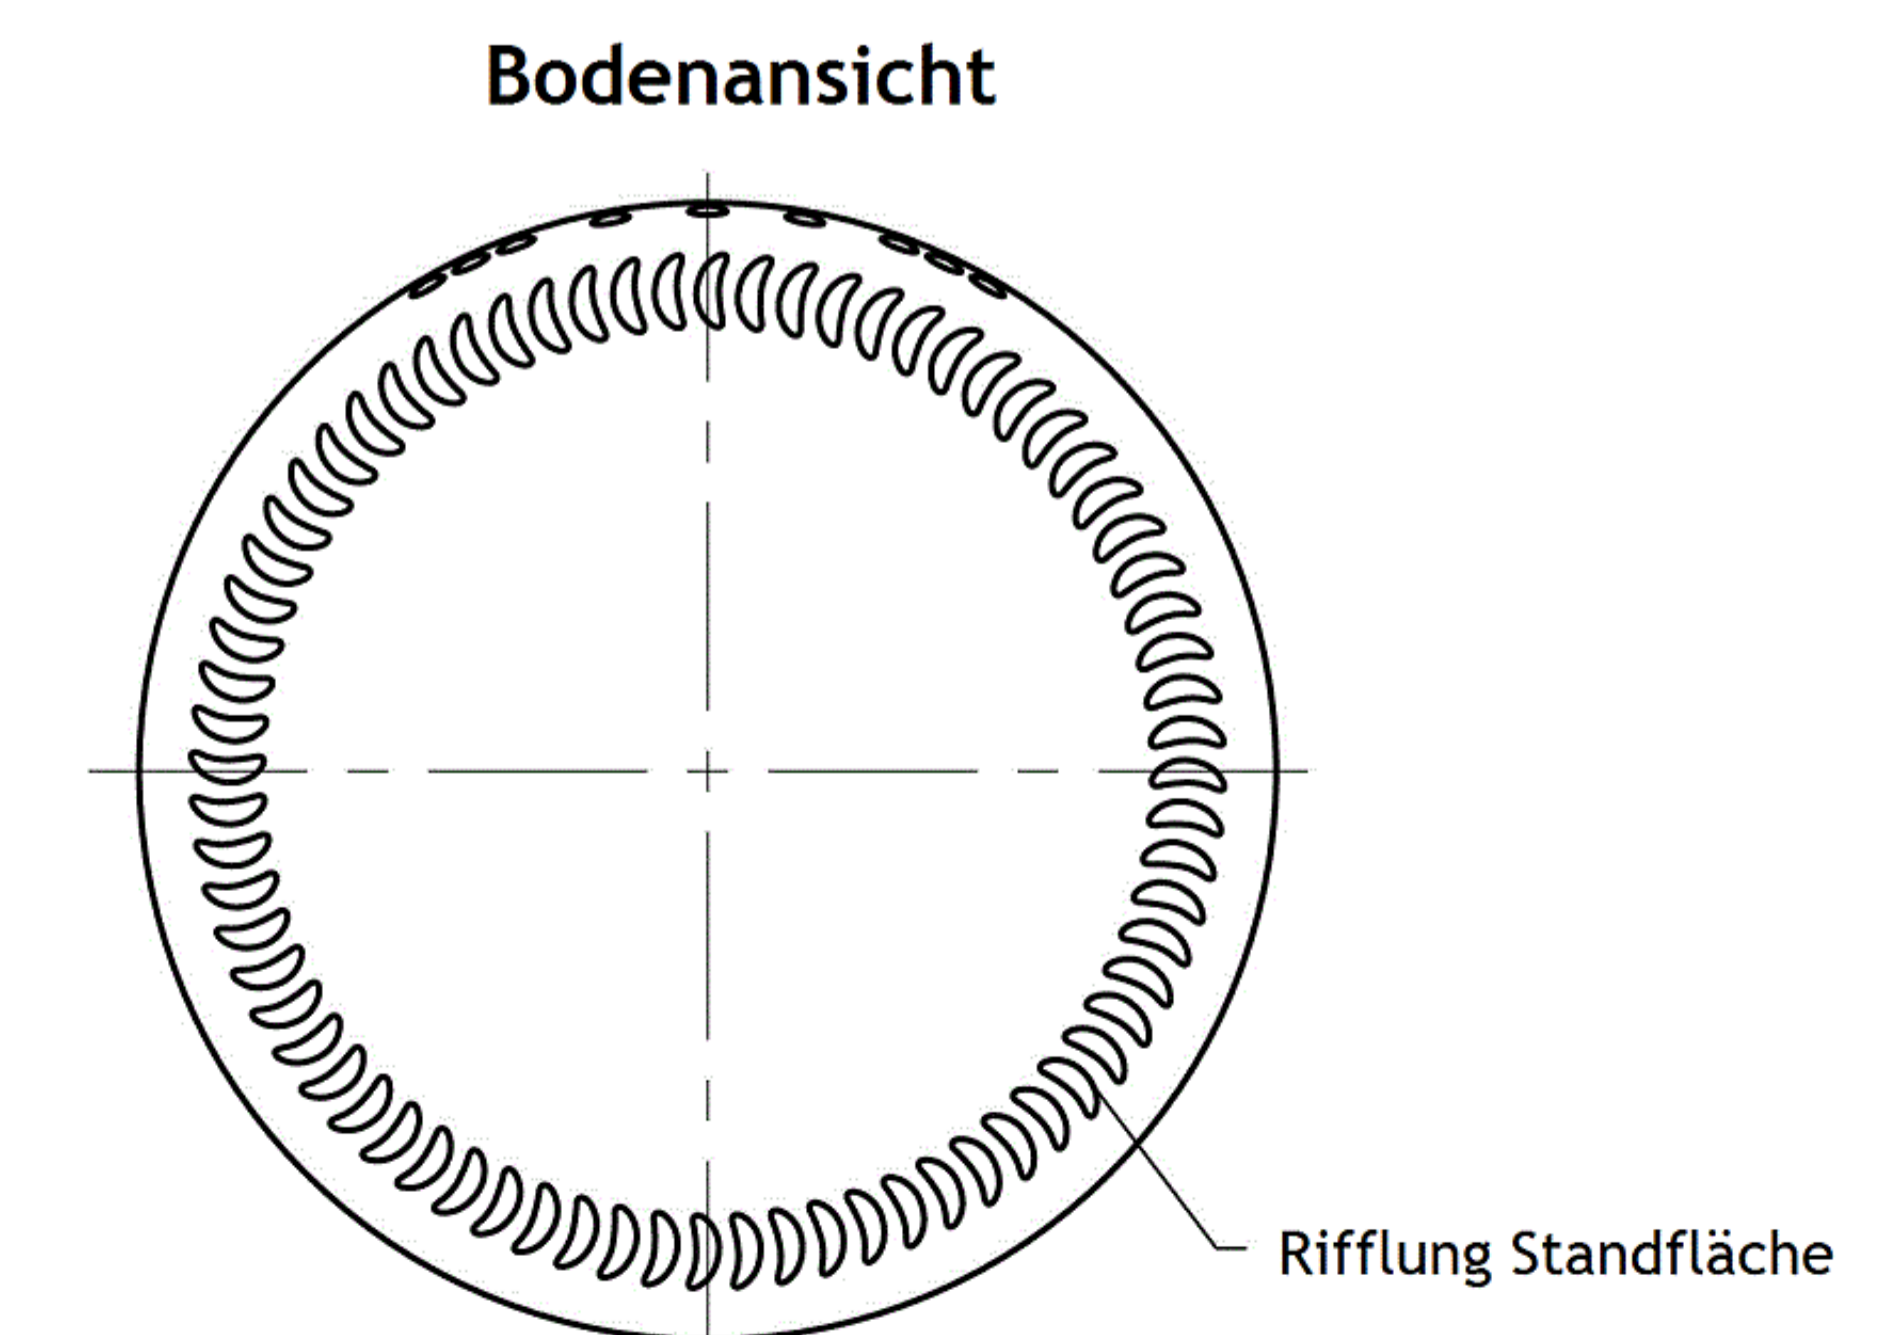

Vorderseite
Bandmündung nach CE.T.I.E. GME 50.1:1992-4

Bezeichnung / Description
750ml Schlegelflasche BM

Nennvolumen Useful capacity	750 ml
Randvollvolumen Brimful capacity	769 ml
Volumentoleranz Tolerance volume	±10 ml (EW)
Mündung Finish	Kork / Cork
Farbe Color	antik / olive
Gewicht Weight	ca. 430 g
Thermoschock Thermal shock	max. ΔT 42°
max. Innendruck max. Internal pressure	4 bar (max. 1,2g CO ₂ /l)