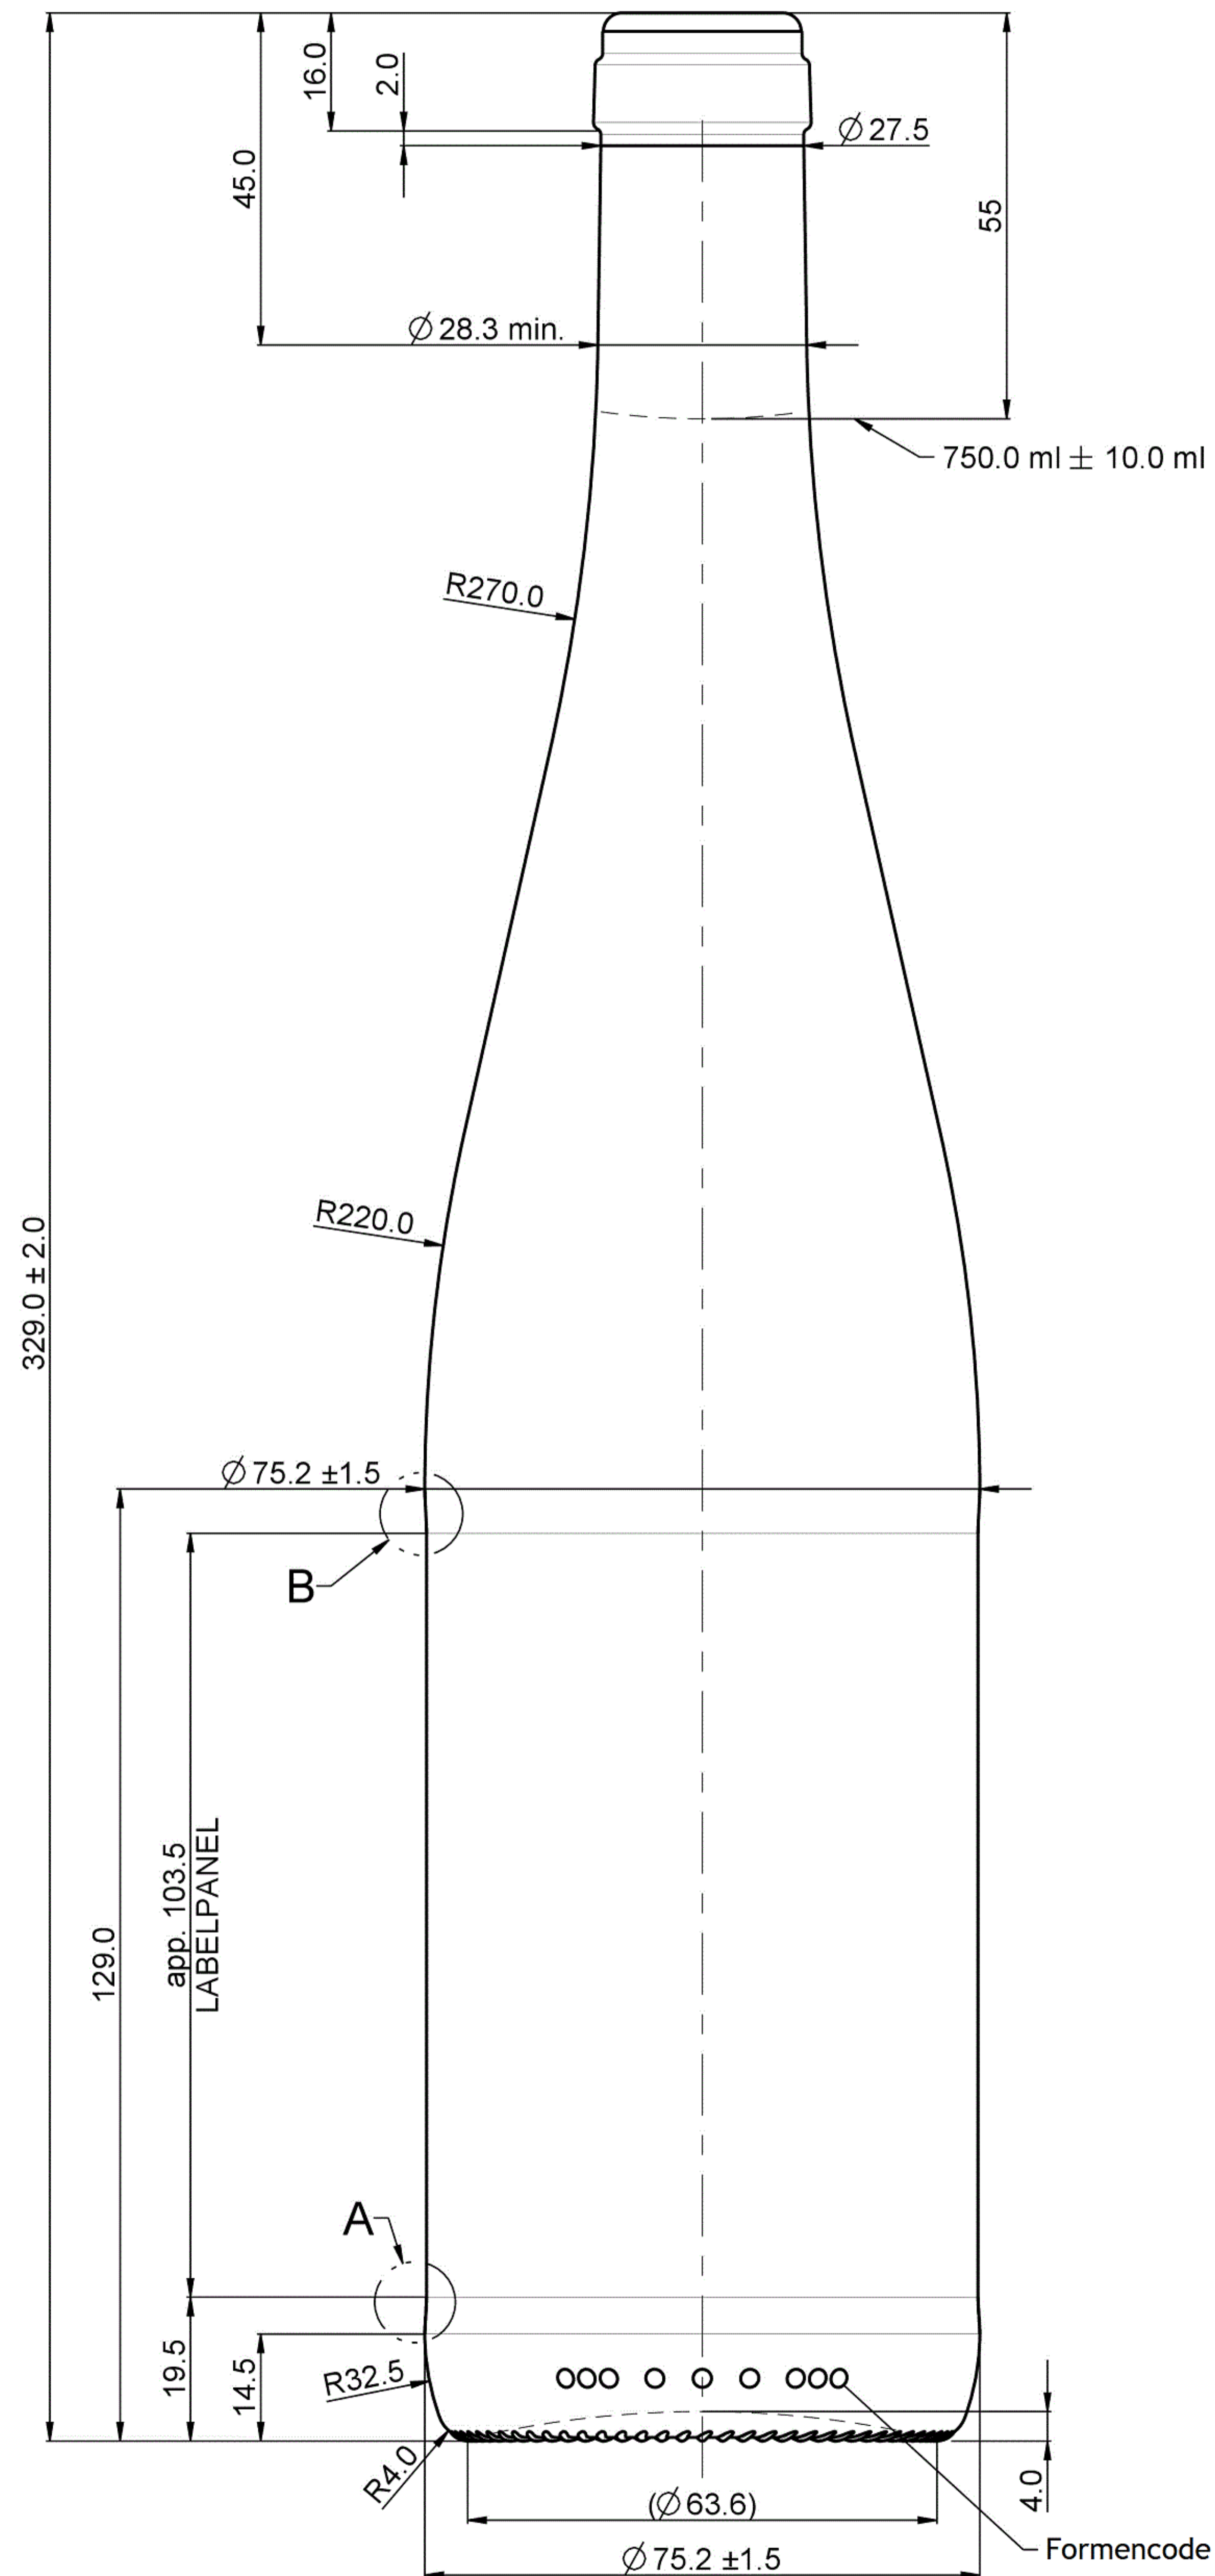

Vorderseite
Bandmündung nach CE.T.I.E. GME 50.1:1992-4

Bezeichnung / Description
750ml Schlegelflasche BM

Nennvolumen Useful capacity	750 ml
Randvollvolumen Brimful capacity	769 ml
Volumentoleranz Tolerance volume	±10 ml (EW)
Mündung Finish	Kork / Cork
Farbe Color	antik / olive
Gewicht Weight	ca. 430 g
Thermoschock Thermal shock	max. ΔT 42°
max. Innendruck max. Internal pressure	4 bar (max. 1,2g CO ₂ /l)