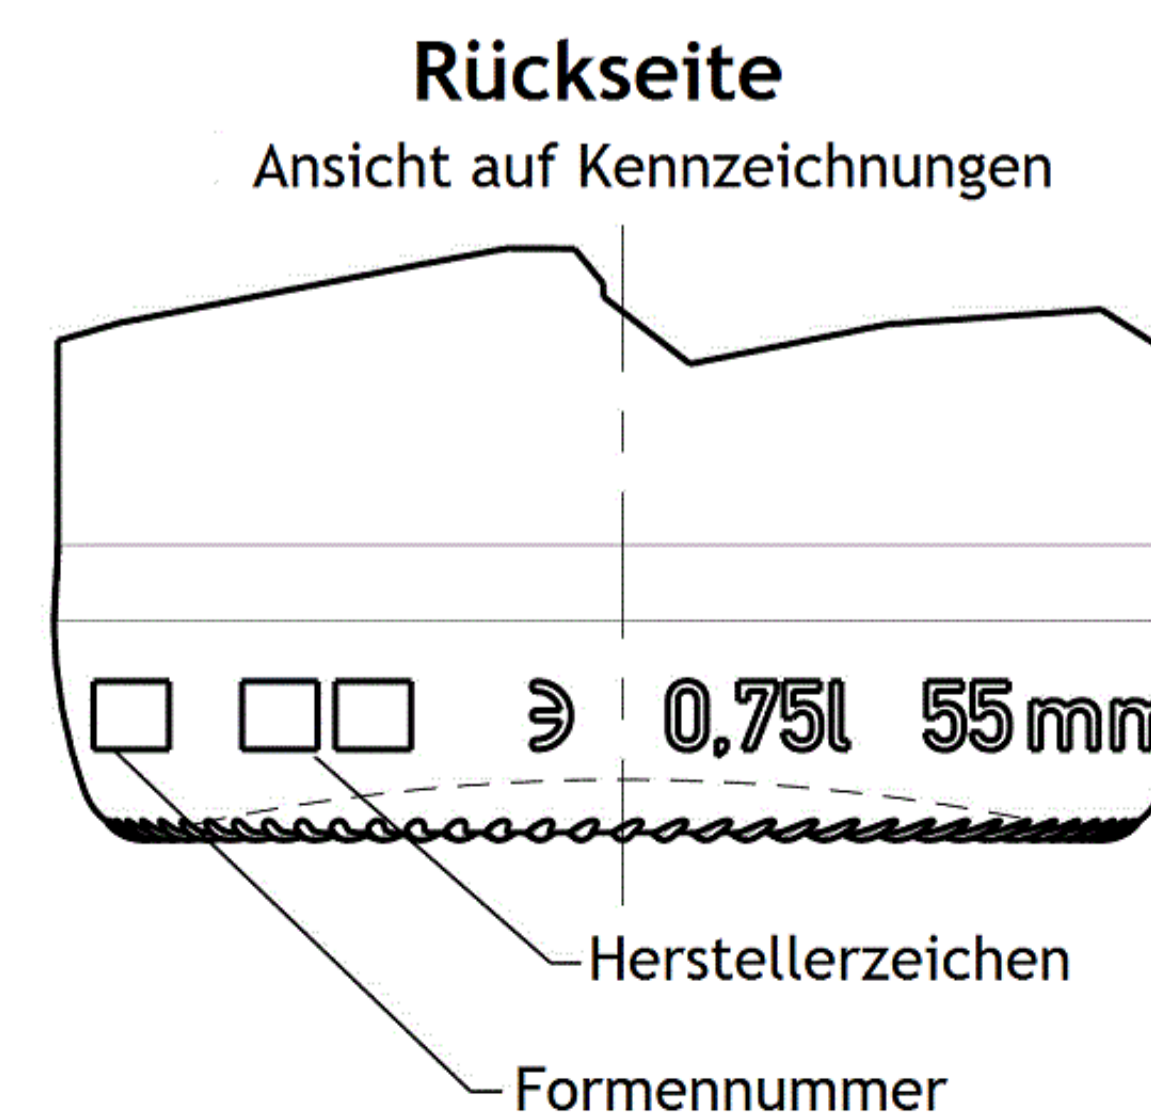

Vorderseite
Bandmündung nach CE.T.I.E. GME 50.1:1992-4

Bezeichnung / Description
750ml Schlegelflasche BM

Nennvolumen Useful capacity	750 ml
Randvollvolumen Brimful capacity	769 ml
Volumentoleranz Tolerance volume	±10 ml (EW)
Mündung Finish	Kork / Cork
Farbe Color	antik / olive
Gewicht Weight	ca. 430 g
Thermoschock Thermal shock	max. ΔT 42°
max. Innendruck max. Internal pressure	4 bar (max. 1,2g CO ₂ /l)