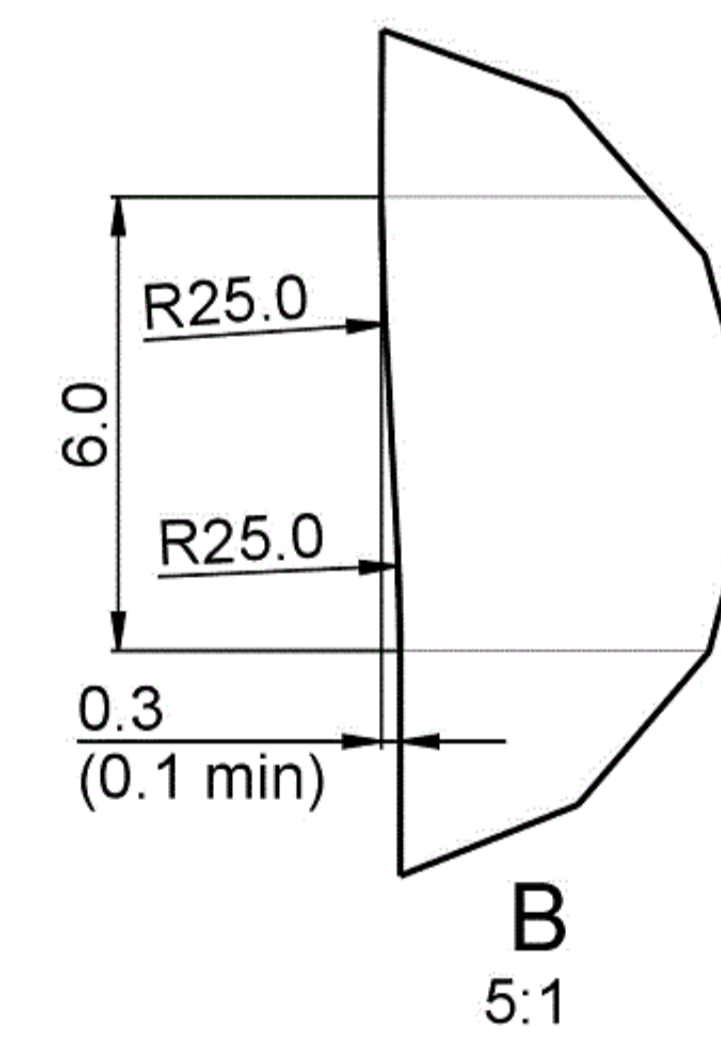

Vorderseite
Bandmündung nach CE.T.I.E. GME 50.1:1992-4

Bezeichnung / Description
750ml Schlegelflasche BM

Nennvolumen Useful capacity	750 ml
Randvollvolumen Brimful capacity	769 ml
Volumentoleranz Tolerance volume	±10 ml (EW)
Mündung Finish	Kork / Cork
Farbe Color	antik / olive
Gewicht Weight	ca. 430 g
Thermoschock Thermal shock	max. ΔT 42°
max. Innendruck max. Internal pressure	4 bar (max. 1,2g CO ₂ /l)