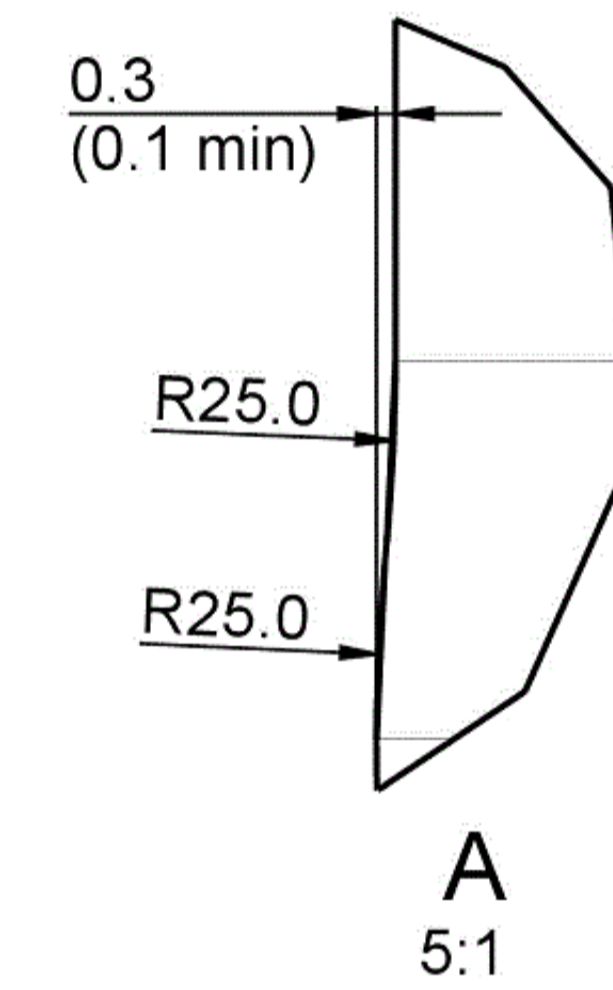

Vorderseite
Bandmündung nach CE.T.I.E. GME 50.1:1992-4

Bezeichnung / Description
750ml Schlegelflasche BM

Nennvolumen Useful capacity	750 ml
Randvollvolumen Brimful capacity	769 ml
Volumentoleranz Tolerance volume	±10 ml (EW)
Mündung Finish	Kork / Cork
Farbe Color	antik / olive
Gewicht Weight	ca. 430 g
Thermoschock Thermal shock	max. ΔT 42°
max. Innendruck max. Internal pressure	4 bar (max. 1,2g CO ₂ /l)