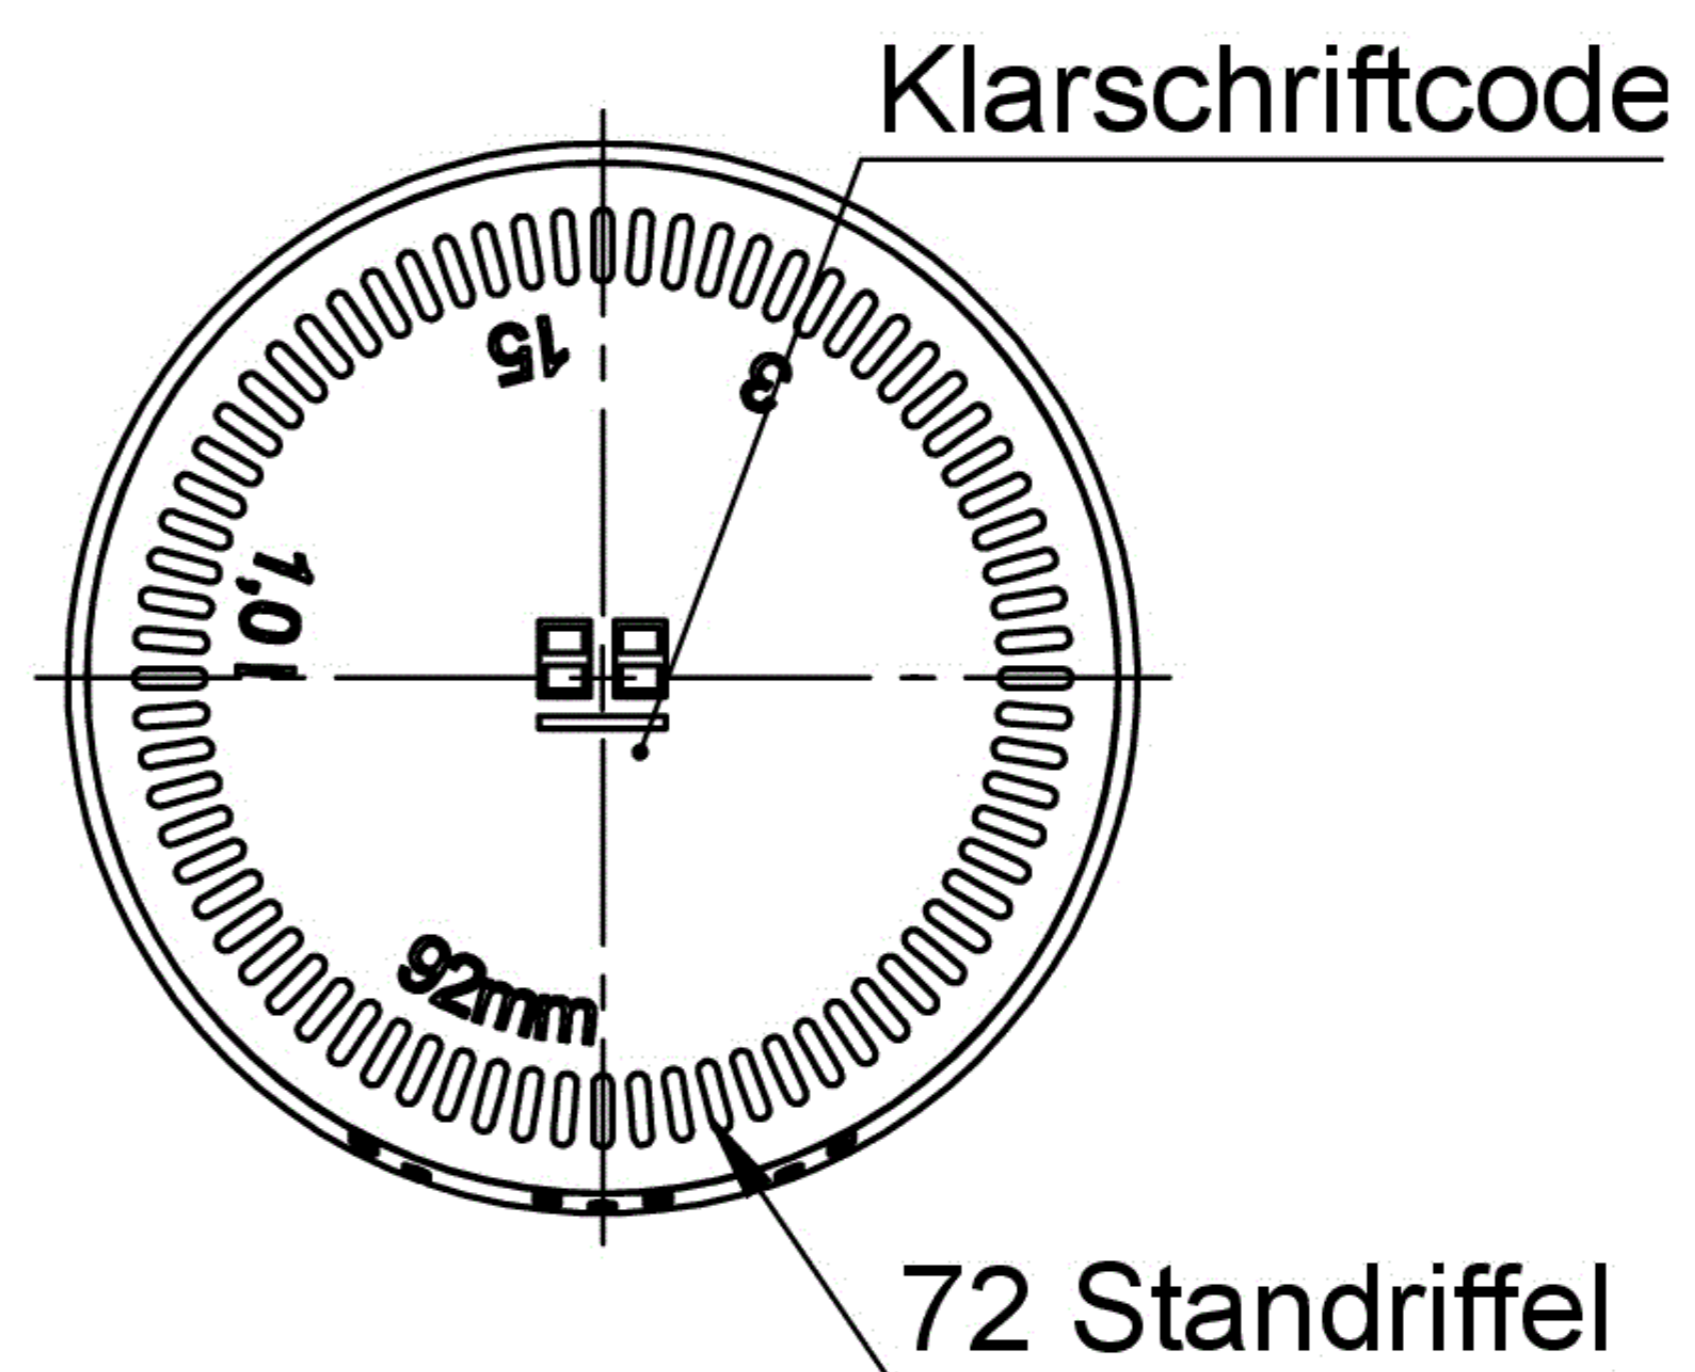

Bodenansicht