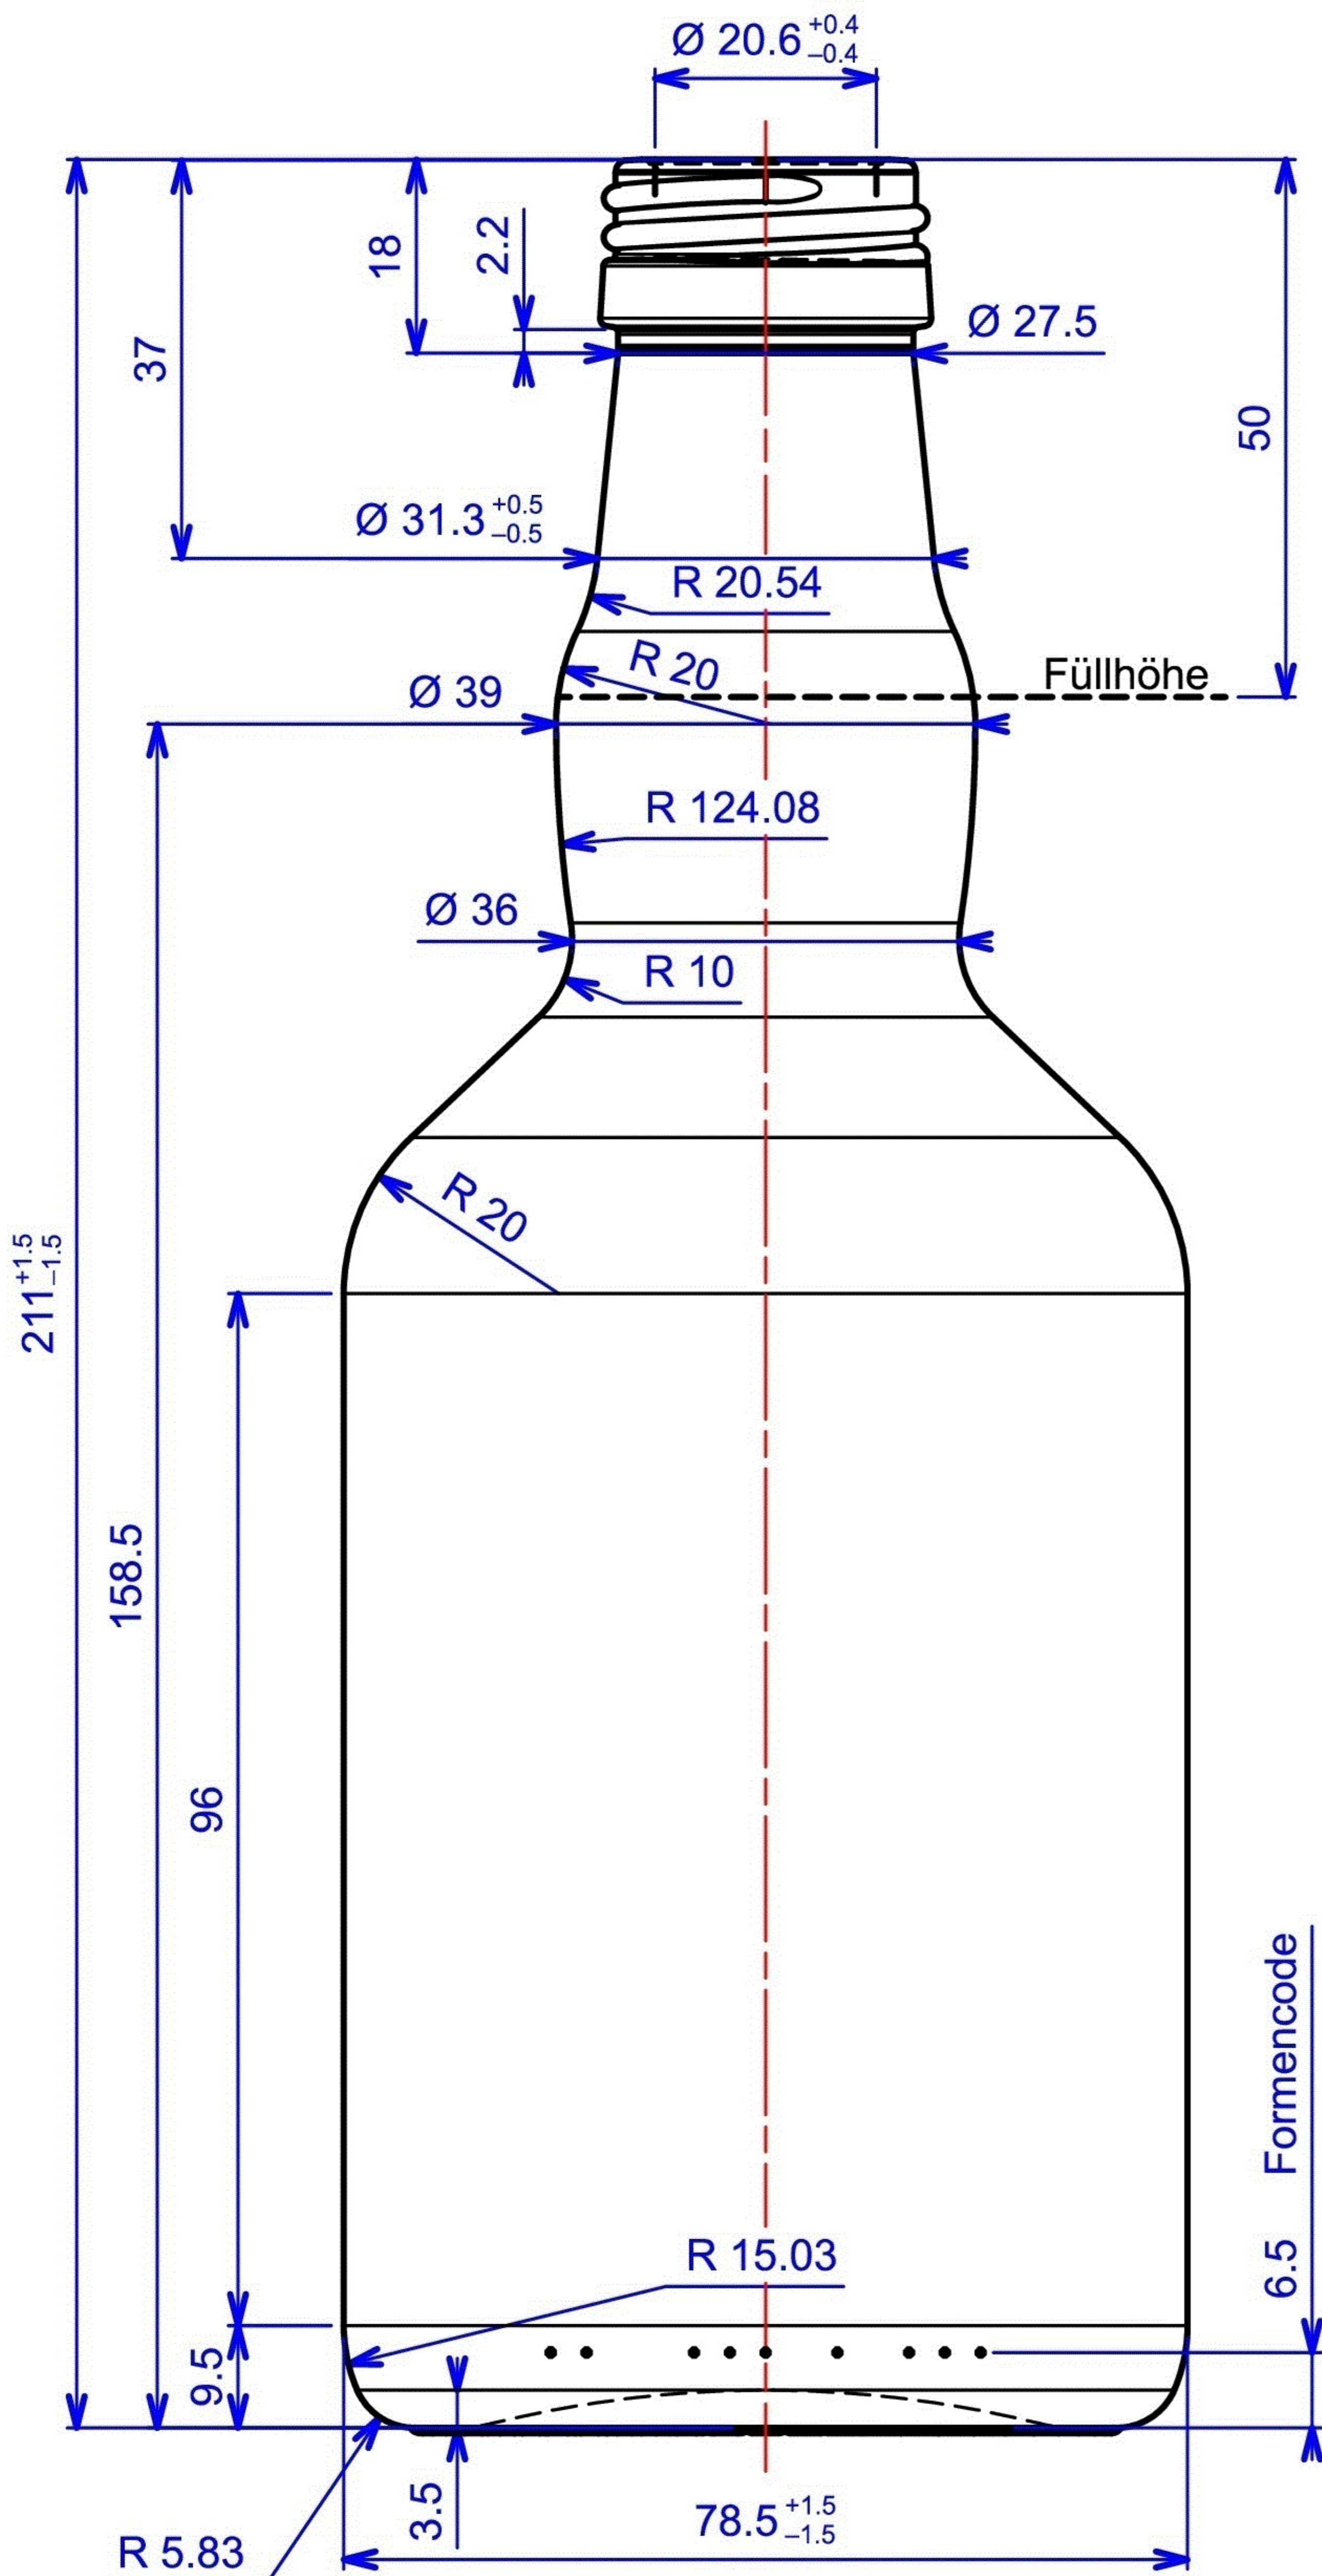

Mundstück

UNI 6144-31,5 media P.P.V. / PP 31 S (PP 31,5 S)

Bodenansicht

Bezeichnung / Description

500ml Whiskyflasche PP31S

Nennvolumen Useful capacity	500 ml
Randvollvolumen Brimful capacity	520 ml
Volumtoleranz Tolerance volume	± 10 ml (EW)
Mündung Finish	PP31S / UNI 6144-31,5 media P.P.V.
Farbe Color	weiß / flint
Gewicht Weight	ca. 340 g
Thermoschock Thermal shock	max. ΔT 40°
Innendruckfestigkeit Resistance to internal pressure	ohne / without CO ₂