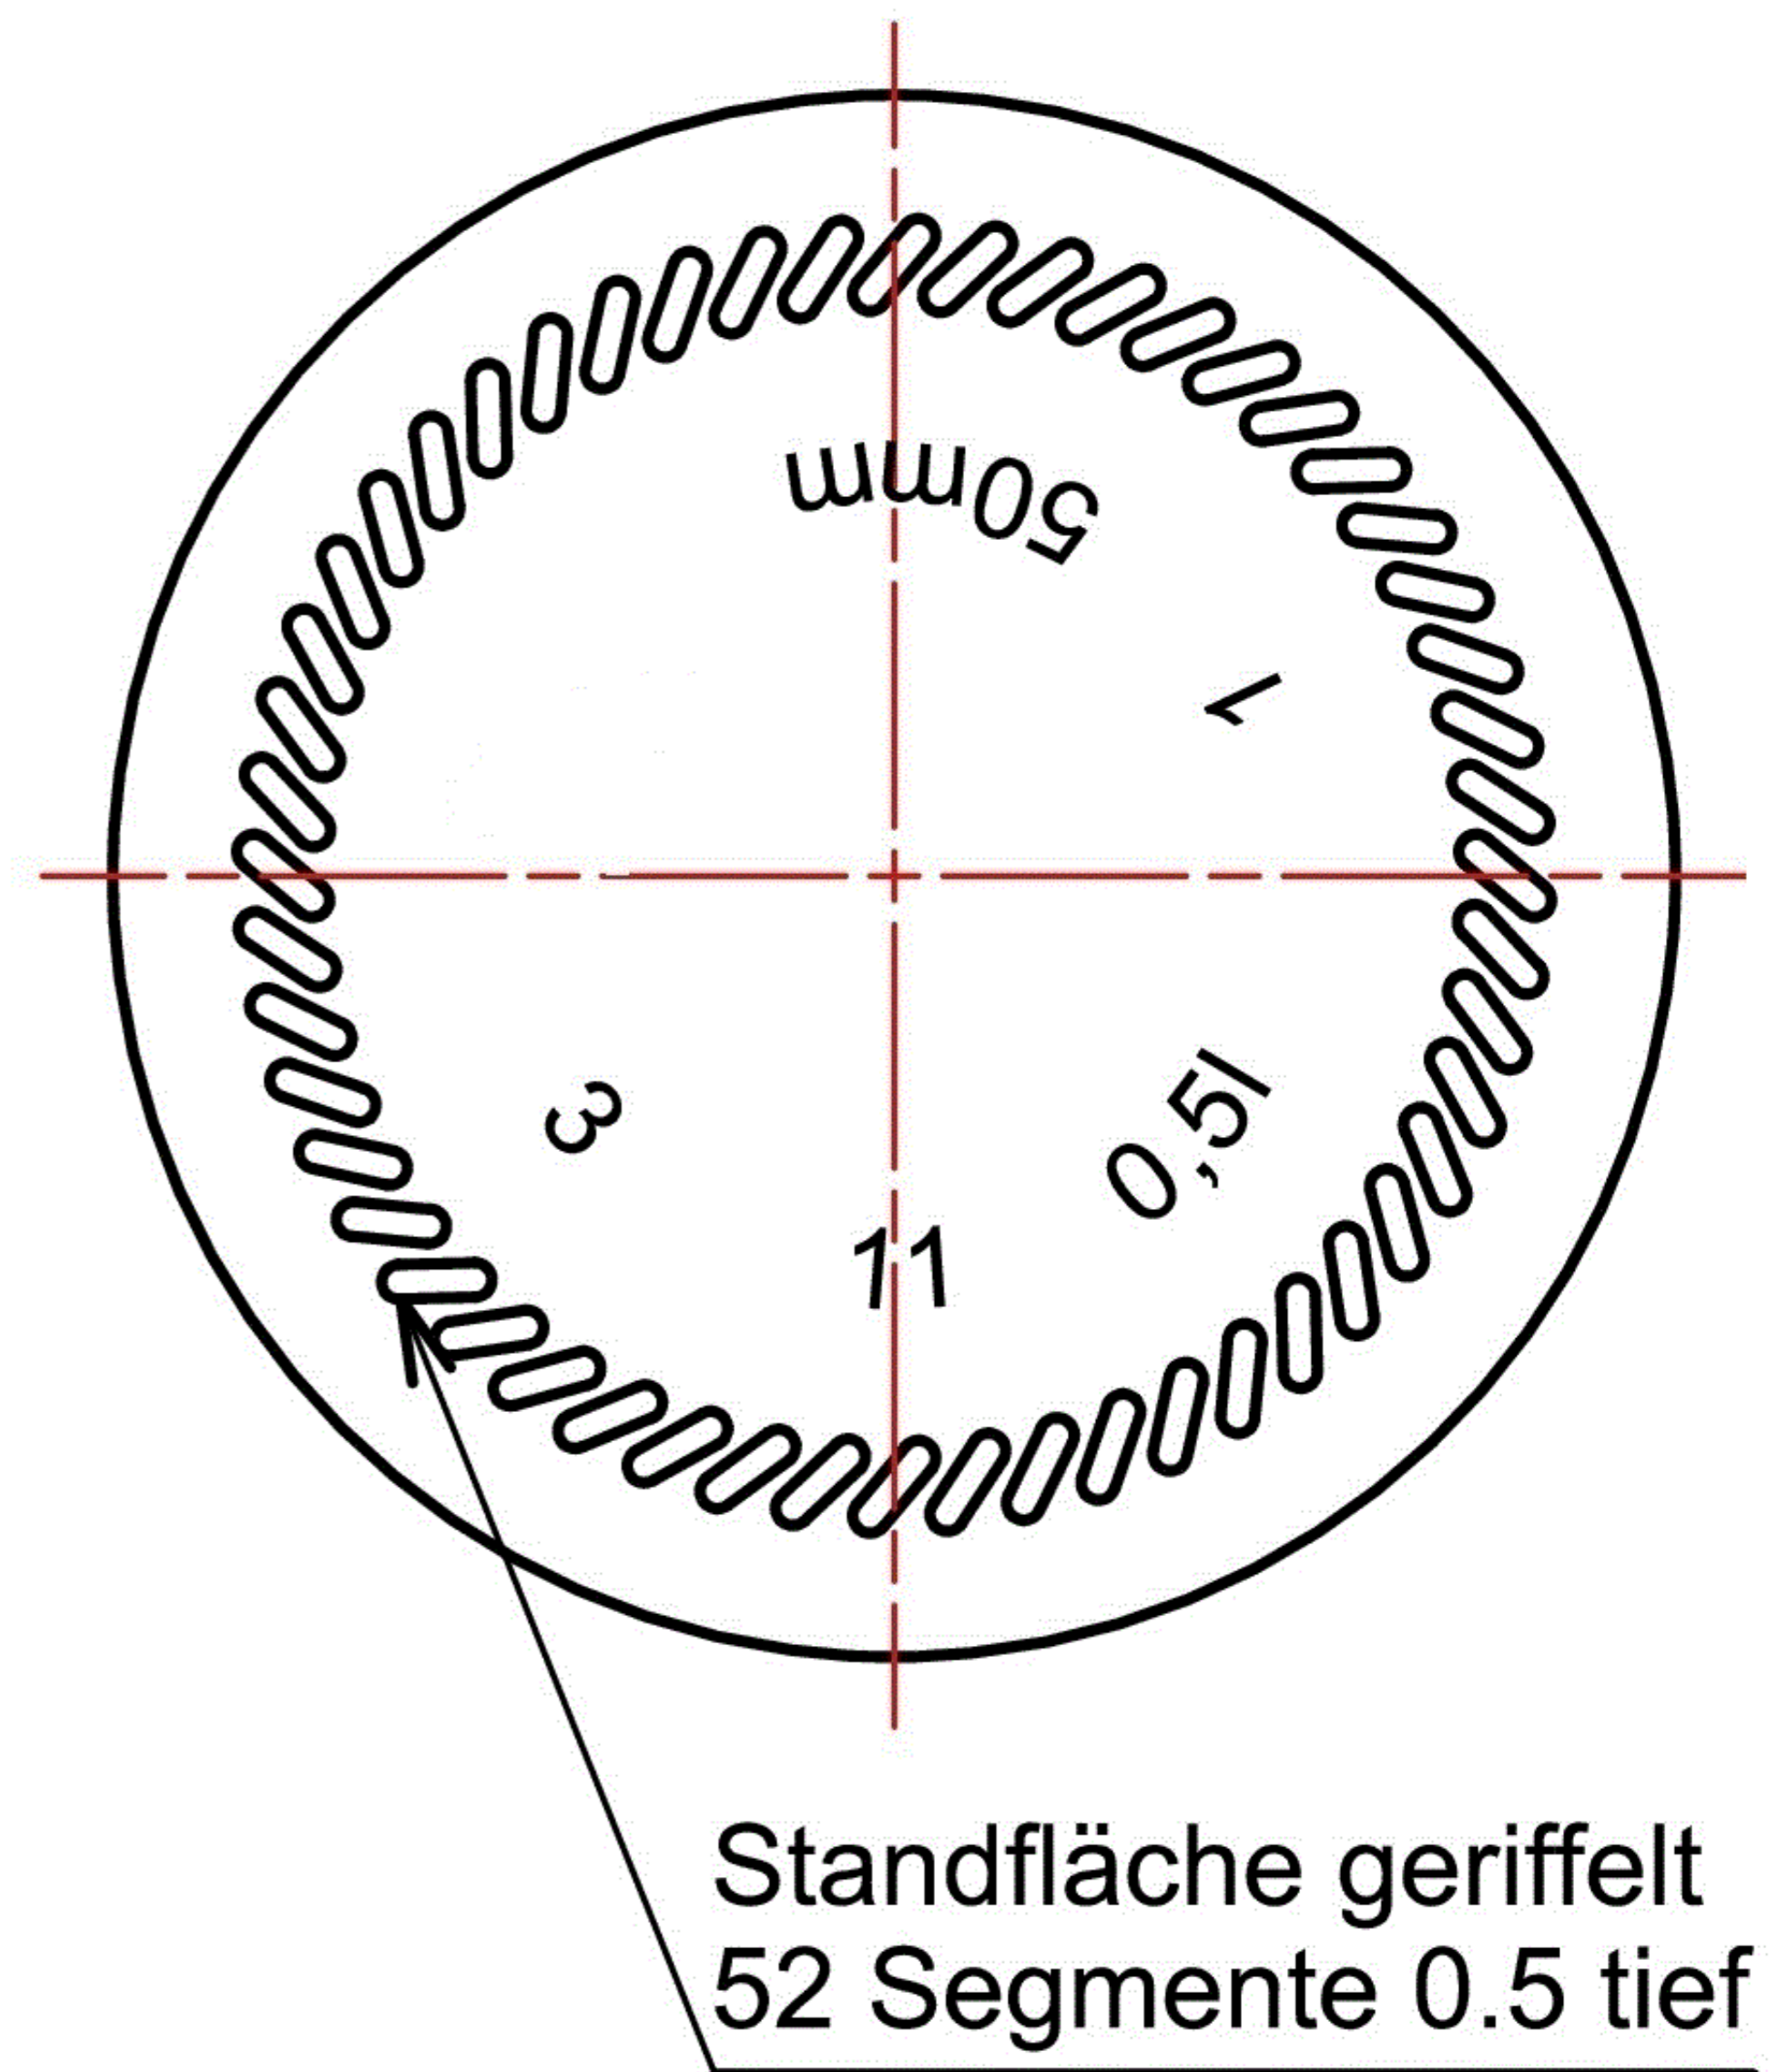

Mundstück

UNI 6144-31,5 media P.P.V. / PP 31 S (PP 31,5 S)

Bodenansicht

Bezeichnung / Description

500ml Whiskyflasche PP31S

Nennvolumen Useful capacity	500 ml
Randvollvolumen Brimful capacity	520 ml
Volumtoleranz Tolerance volume	± 10 ml (EW)
Mündung Finish	PP31S / UNI 6144-31,5 media P.P.V.
Farbe Color	weiß / flint
Gewicht Weight	ca. 340 g
Thermoschock Thermal shock	max. ΔT 40°
Innendruckfestigkeit Resistance to internal pressure	ohne / without CO ₂