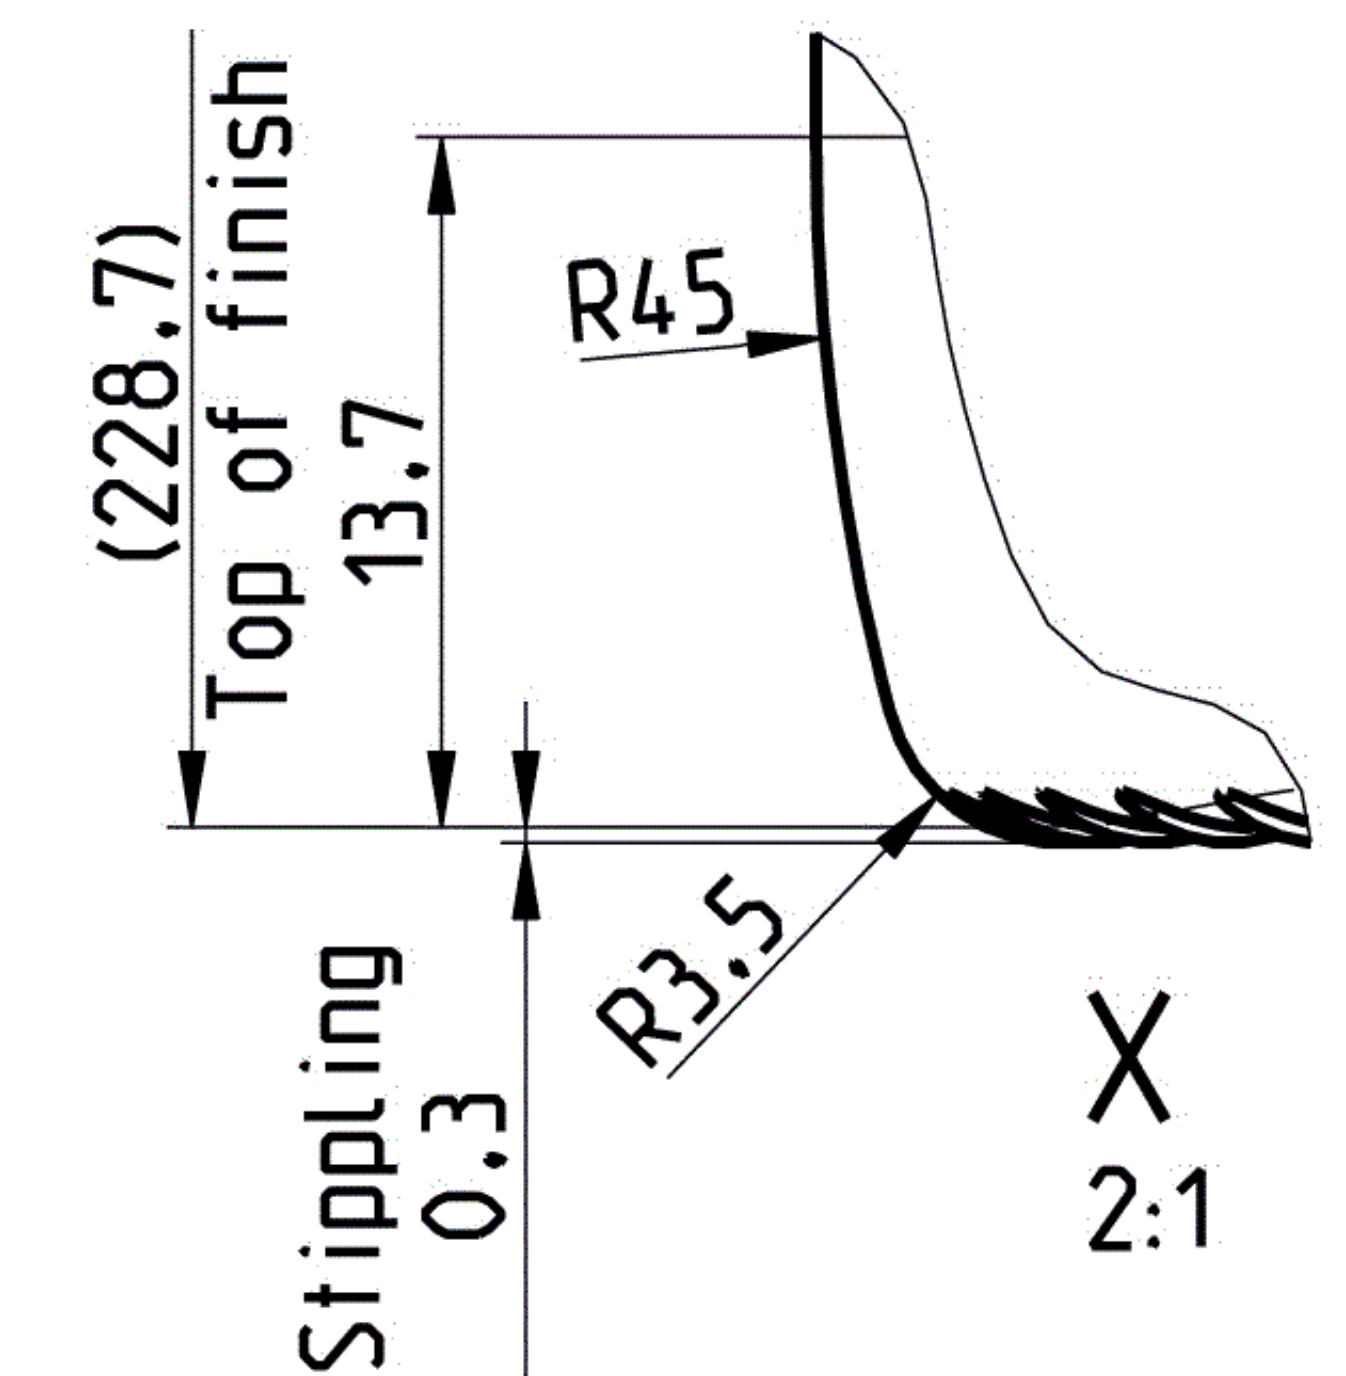

Nur für Einweggebrauch !
Not refillable !

Tilt Angle (empty) 16°
Tilt Angle (solid) 18.3°

Bezeichnung / Description

330ml Longneck CC EW 195g

Nennvolumen Useful capacity	330 ml
Randvollvolumen Brimful capacity	347 ml
Volumentoleranz Tolerance volume	$\pm 6,6 \text{ ml}$ (EW)
Mündung Finish	CC 26 H 180
Farbe Color	braun / amber
Gewicht Weight	ca. 195 g
Thermoschock Thermal shock	max. $\Delta T 50^\circ$
max. Innendruck max. Internal pressure	10 bar ($\leq 6 \text{ g CO}_2/\text{l}$)