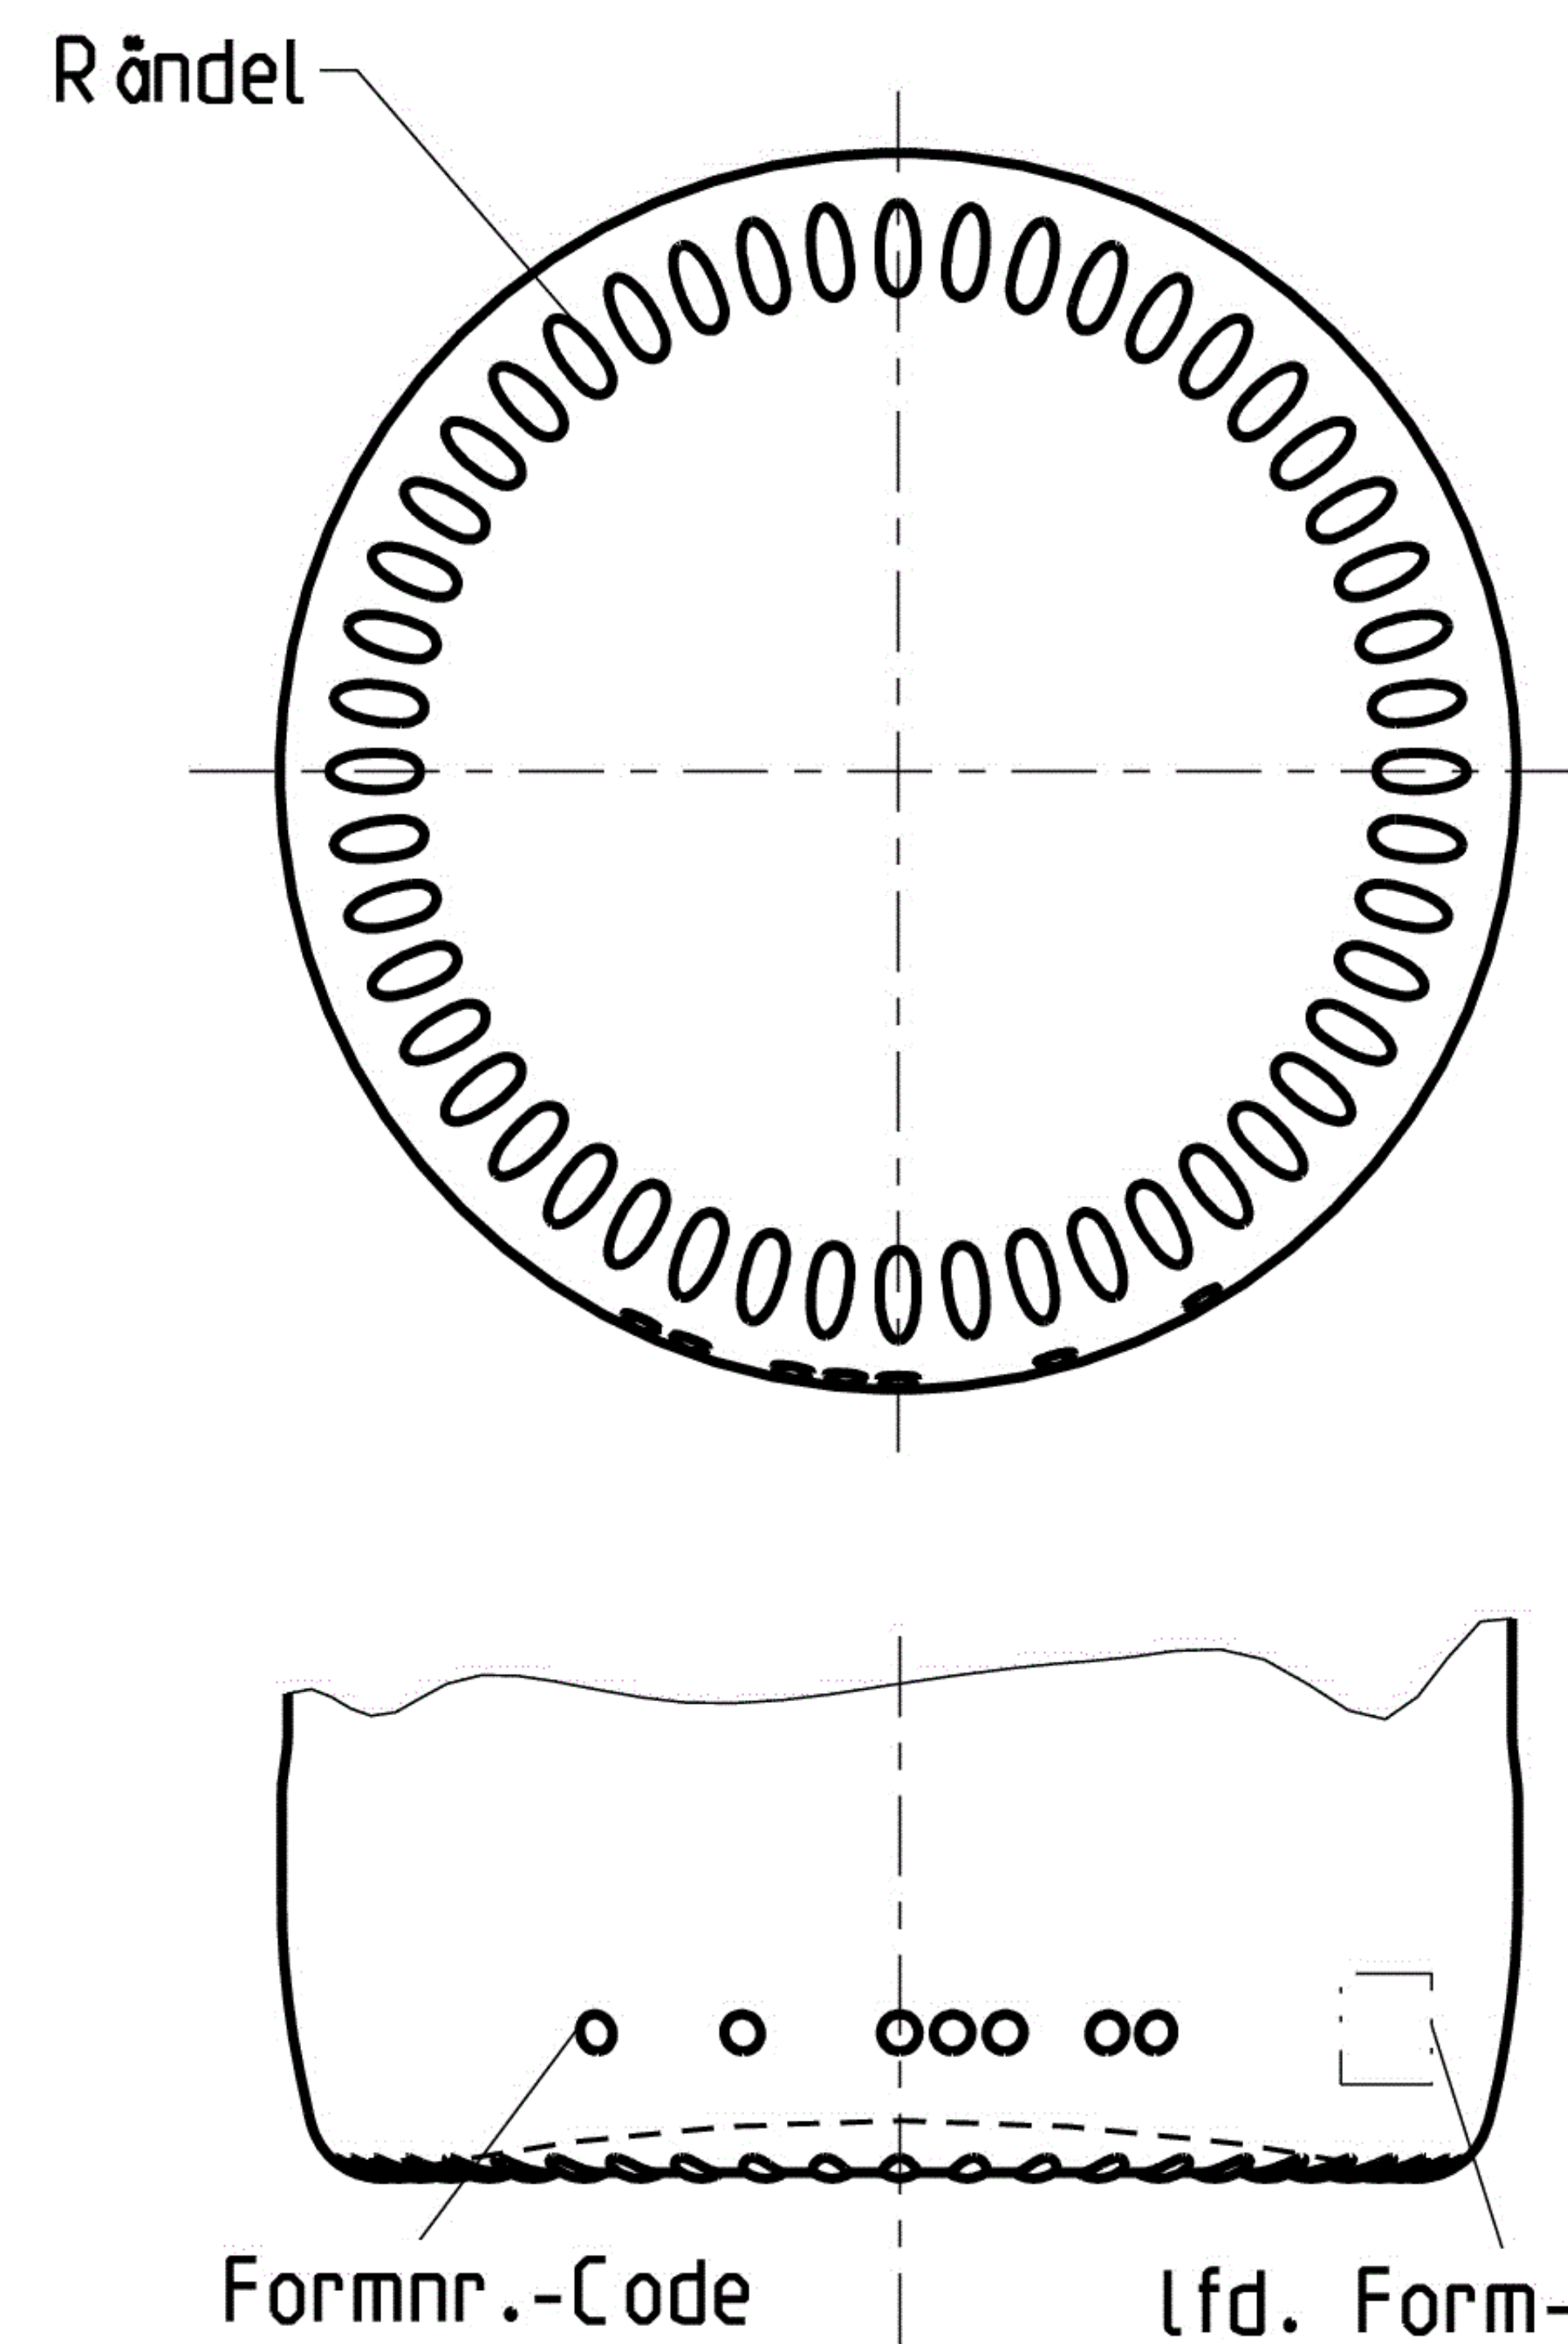

Nur für Einweggebrauch !
Not refillable !

Tilt Angle (empty) 16°
Tilt Angle (solid) 18.3°

Bezeichnung / Description

330ml Longneck CC EW 195g

Nennvolumen Useful capacity	330 ml
Randvollvolumen Brimful capacity	347 ml
Volumentoleranz Tolerance volume	$\pm 6,6 \text{ ml}$ (EW)
Mündung Finish	CC 26 H 180
Farbe Color	braun / amber
Gewicht Weight	ca. 195 g
Thermoschock Thermal shock	max. $\Delta T 50^\circ$
max. Innendruck max. Internal pressure	10 bar ($\leq 6 \text{ g CO}_2/\text{l}$)