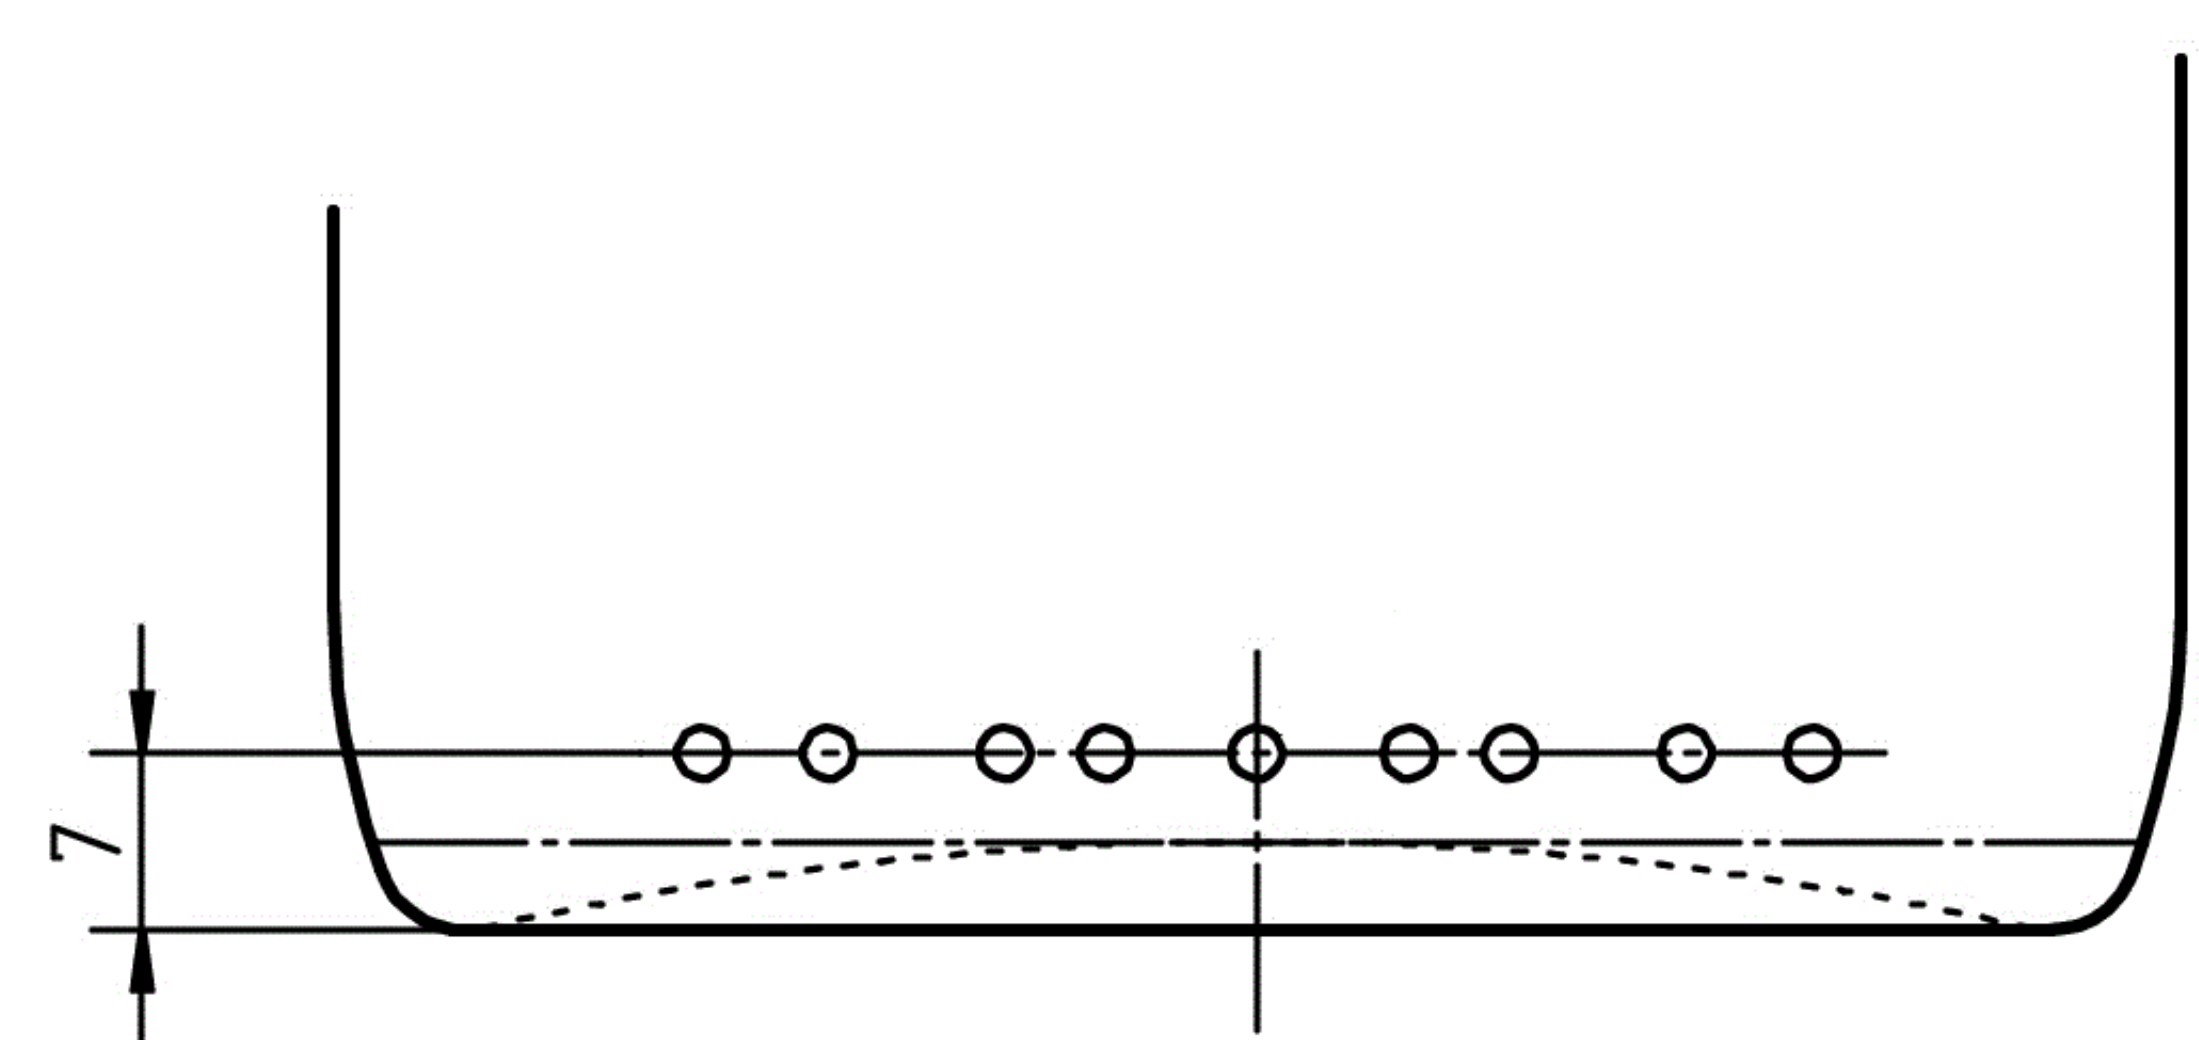

Bezeichnung / Description

700ml Schlegelflasche Korkmdg.

Nennvolumen Useful capacity	700 ml
Randvollvolumen Brimful capacity	715 ml
Volumentoleranz Tolerance volume	± 10 ml (EW)
Mündung Finish	OBM Spezial
Farbe Color	weiß / flint
Gewicht Weight	ca. 480 g
Thermoschock Thermal shock	max. $\Delta T 40^\circ$
max. Innendruck max. Internal pressure	ohne / without CO ₂

HILLEBRANDT GLAS

Tietjenstraße 9
12309 Berlin
Germany

+49 (0)30 746 56 26
+49 (0)30 745 03 72
kontakt@hillebrandt-glas.de
www.hillebrandt-glas.de

STANDFLÄCHE:
HALBMONDRÄNDELUNG
72 TEILE AM UMFANG

CODIERUNG 180° VERSETZT
ZUR MANTELGRAVUR