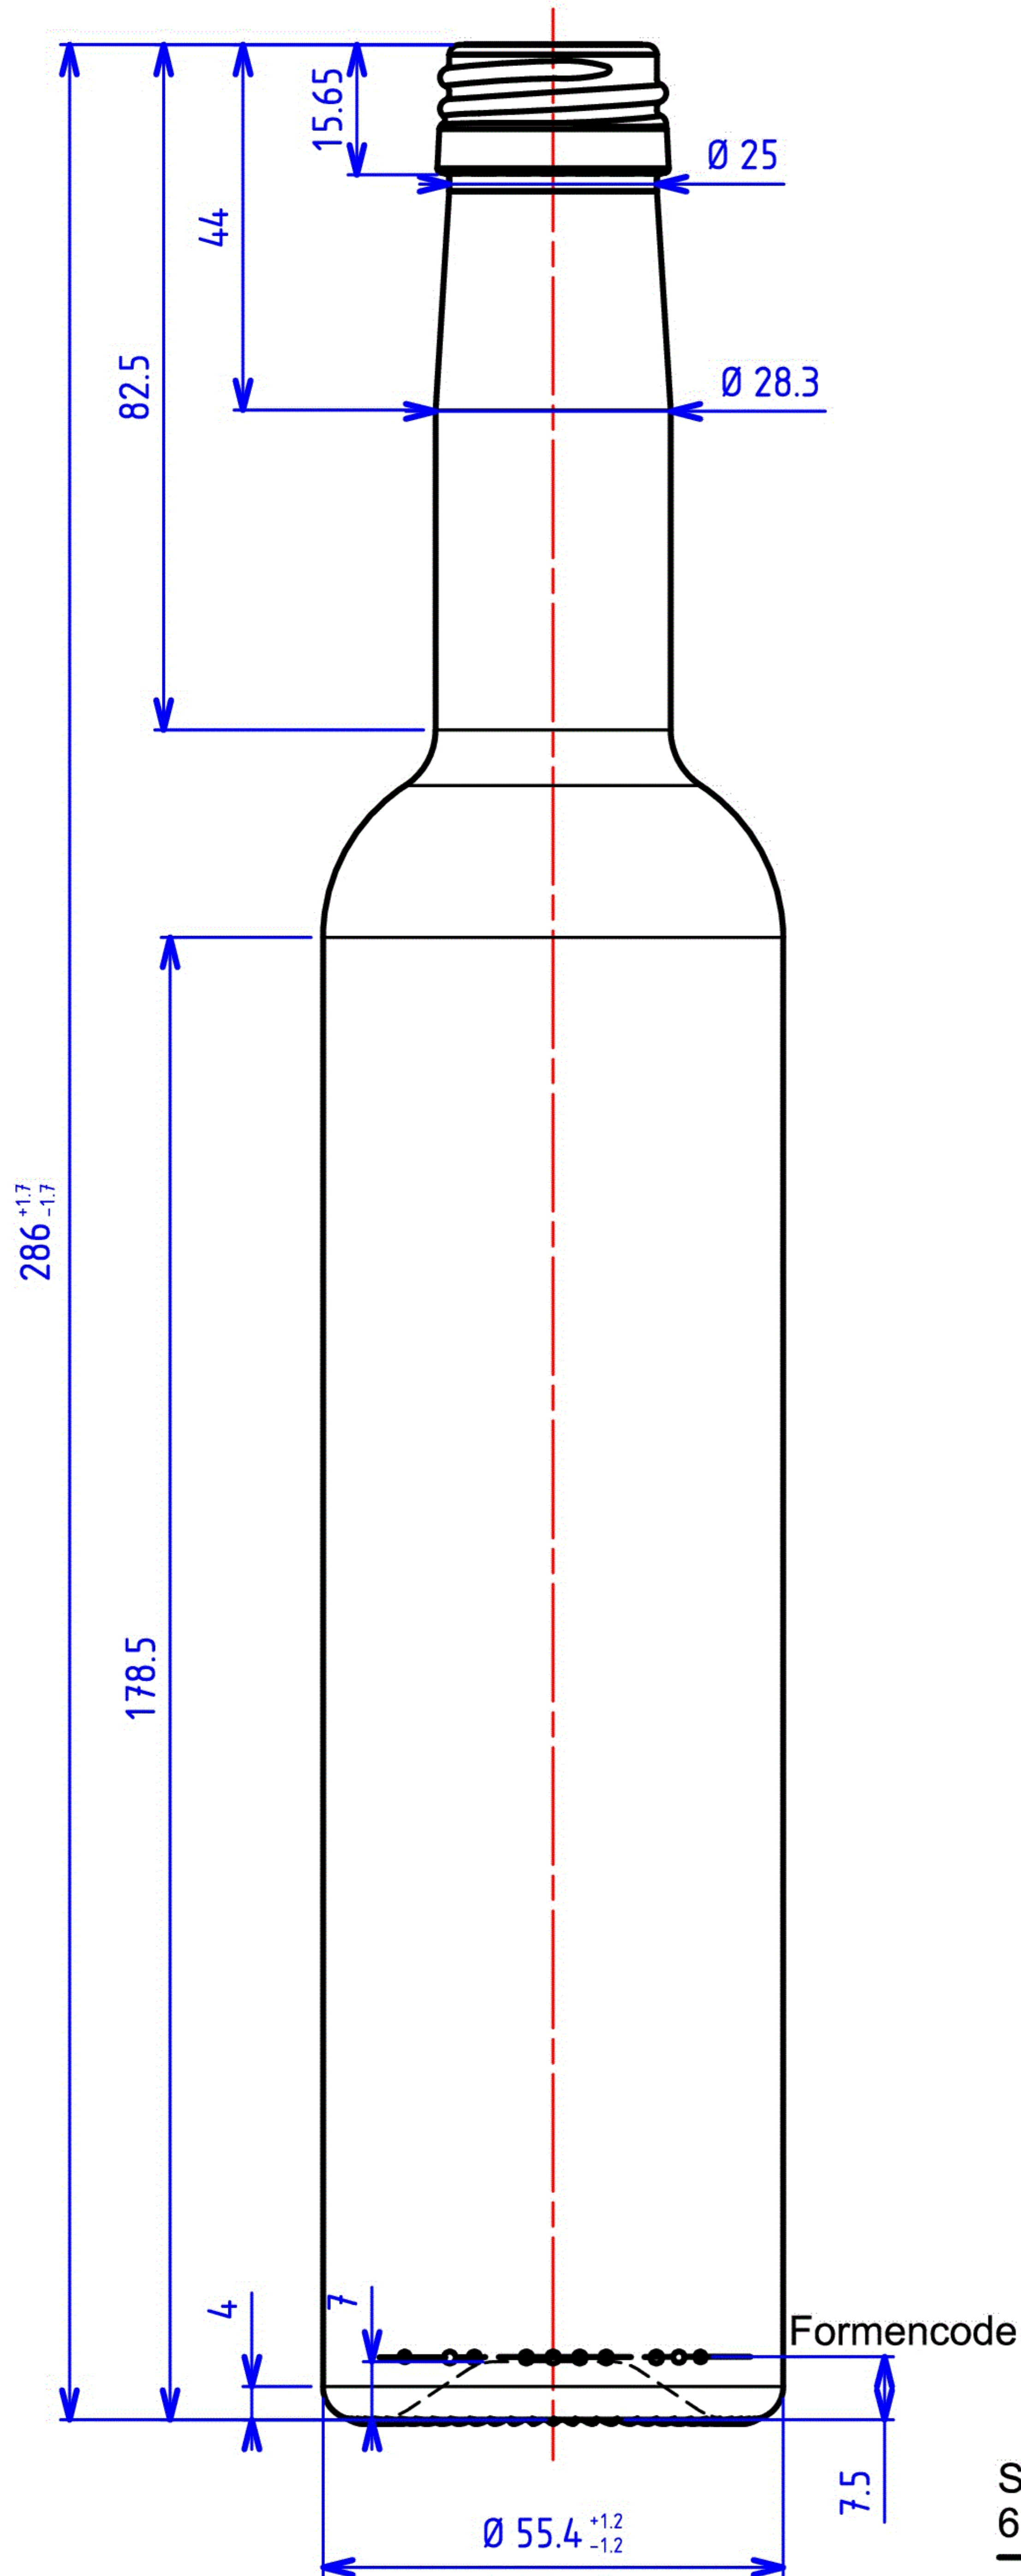

Mündung PP28 S - geeignet für Kapsellänge 44 mm
Finish PP28 S - suitable for Long Cap 44 mm

Bezeichnung / Description	
350ml Bordeaux PP28S	
Nennvolumen Useful capacity	350 ml
Randvollvolumen Brimful capacity	370 ml
Volumentoleranz Tolerance volume	$\pm 7 \text{ ml (EW)} / \pm 2,5 \text{ ml (MW)}$
Mündung Finish	PP28 S (DIN 6094-7)
Farbe Color	weiß / flint
Gewicht Weight	340 g
Thermoschock Thermal shock	max. $\Delta T 40^\circ$
Innendruckfestigkeit Resistance to internal pressure	ohne / without CO ₂