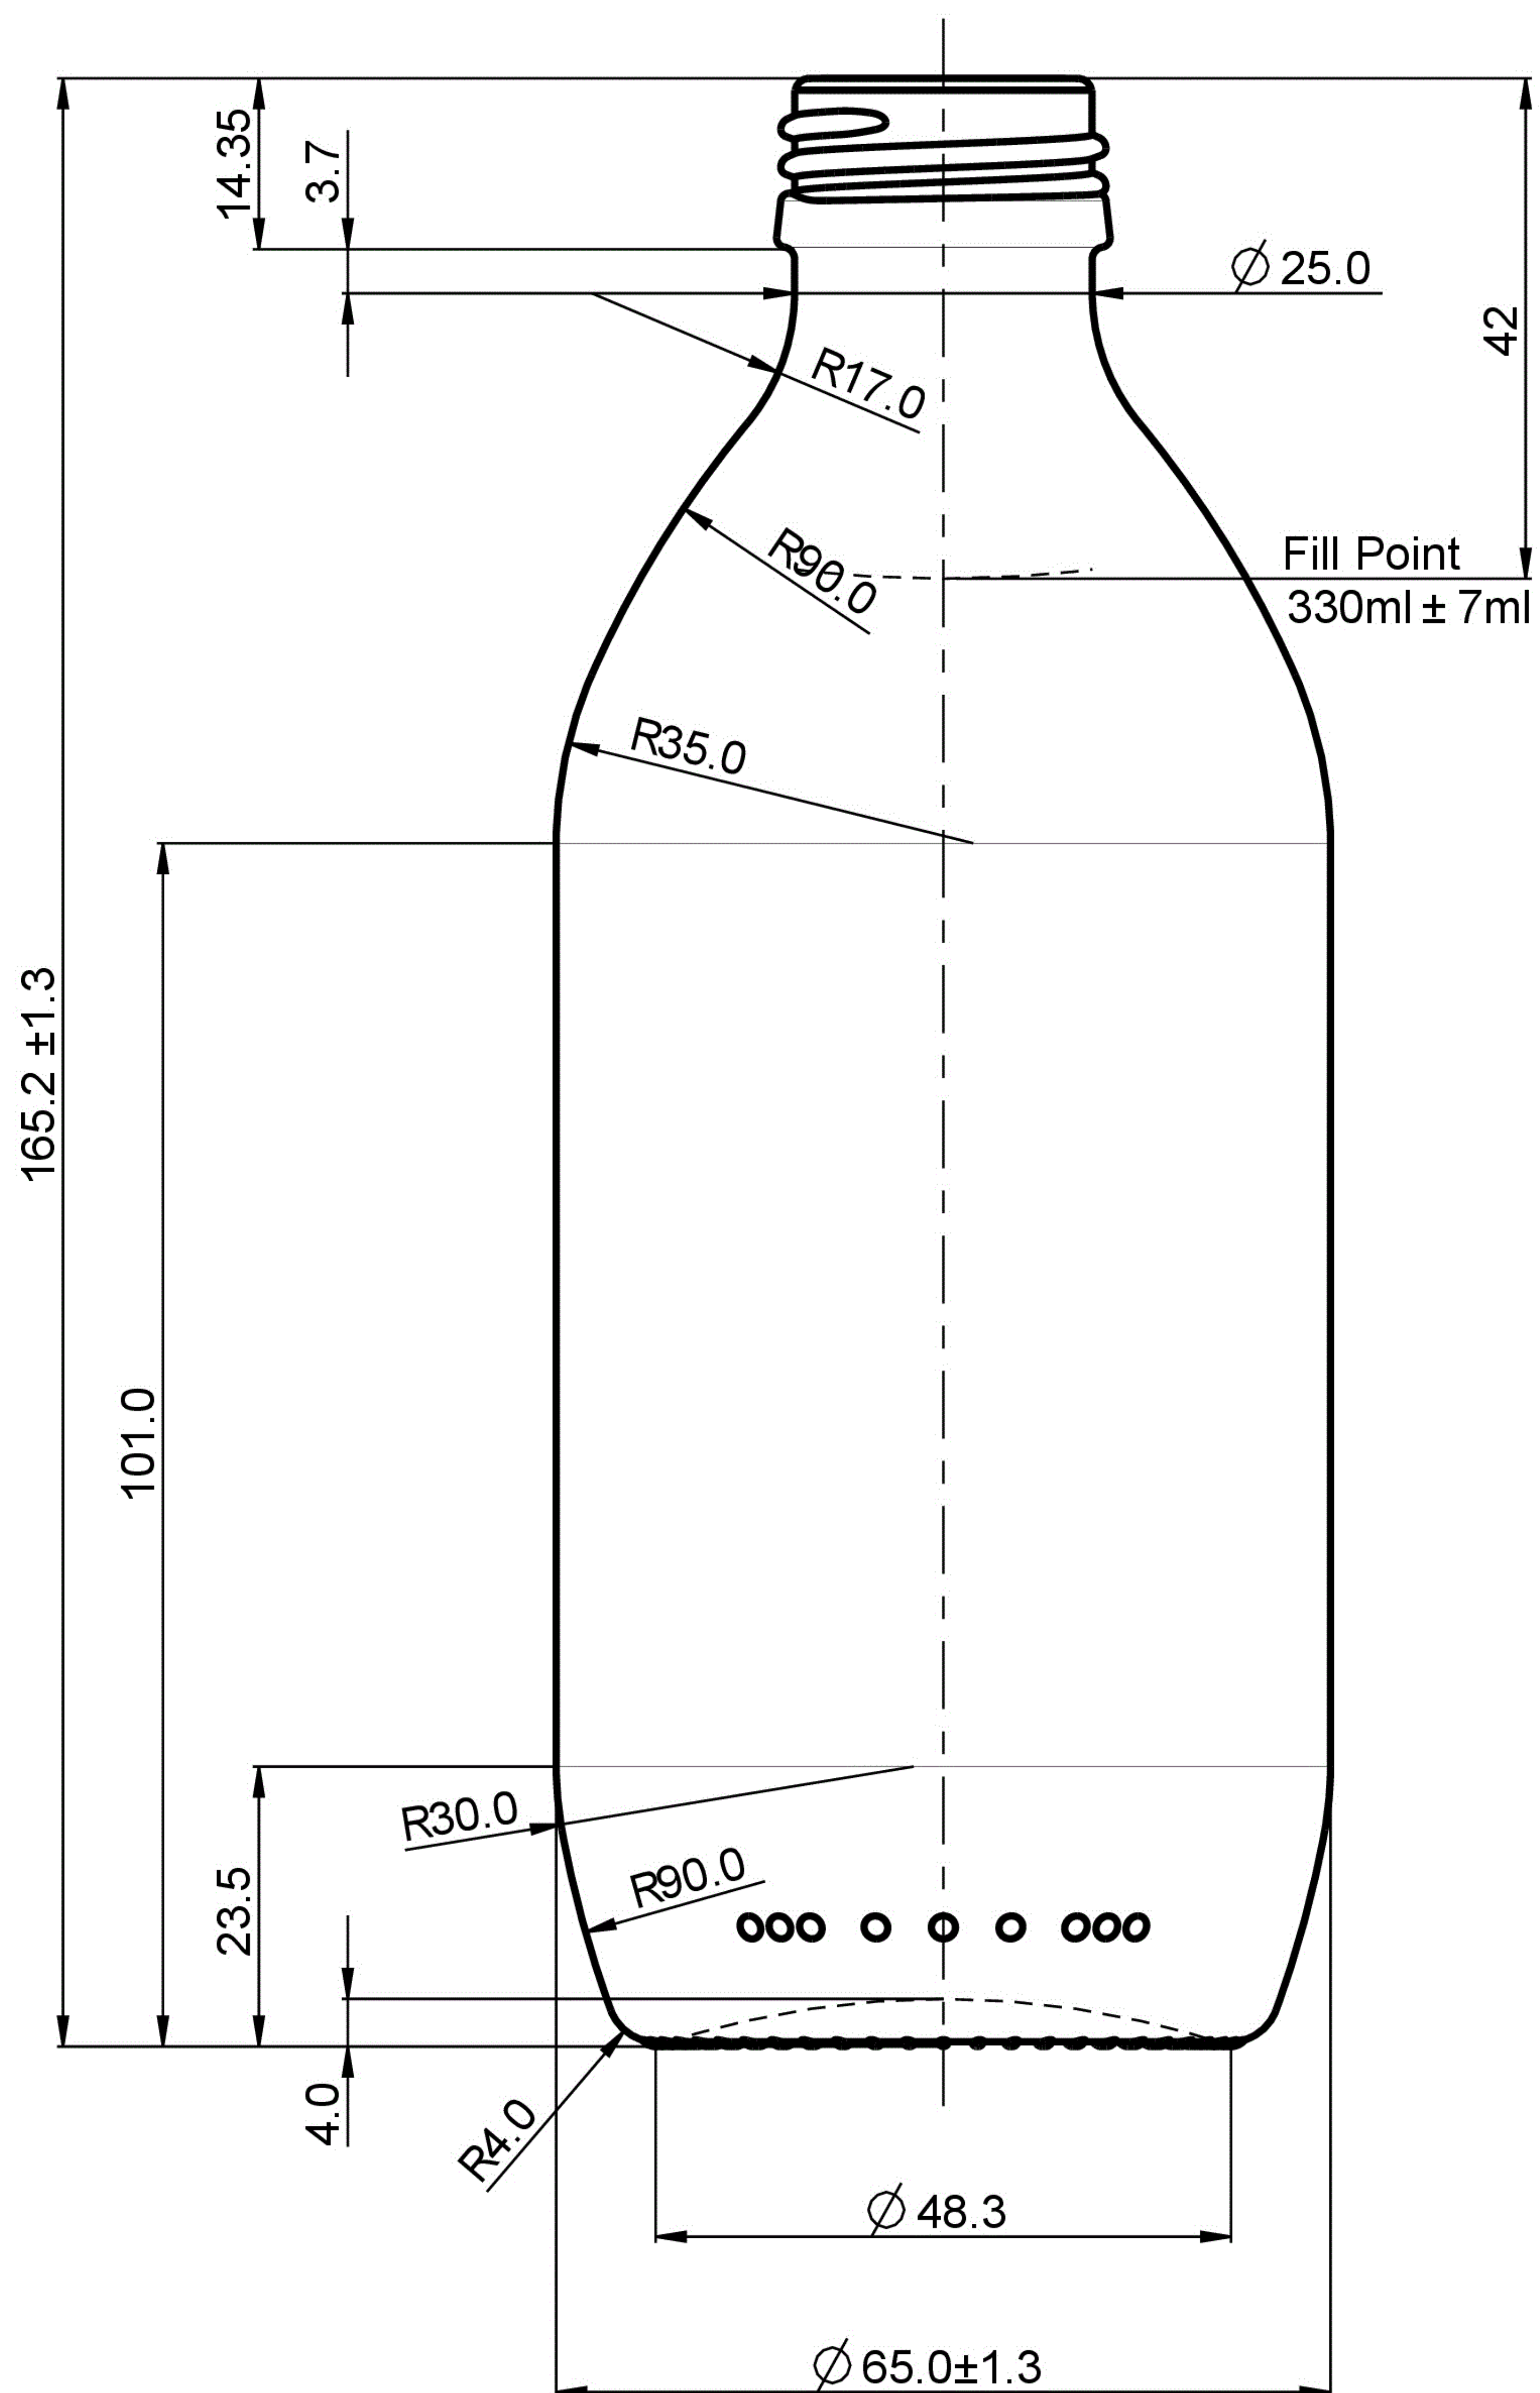

Front view

DIN6094-14 MCA 8G:1995-02

Bezeichnung / Description

330ml Fruchtsaftflasche MCA

Nennvolumen Useful capacity	330 ml
Randvollvolumen Brimful capacity	355 ml
Volumentoleranz Tolerance volume	±7 ml
Mündung Finish	28 MCA 8G (DIN 6094-14)
Farbe Color	weiß / flint
Gewicht Weight	155 g
Thermoschock Thermal shock	max. ΔT 42°
max. Innendruck max. Internal pressure	10 bar ($\leq 6g CO_2/l$)