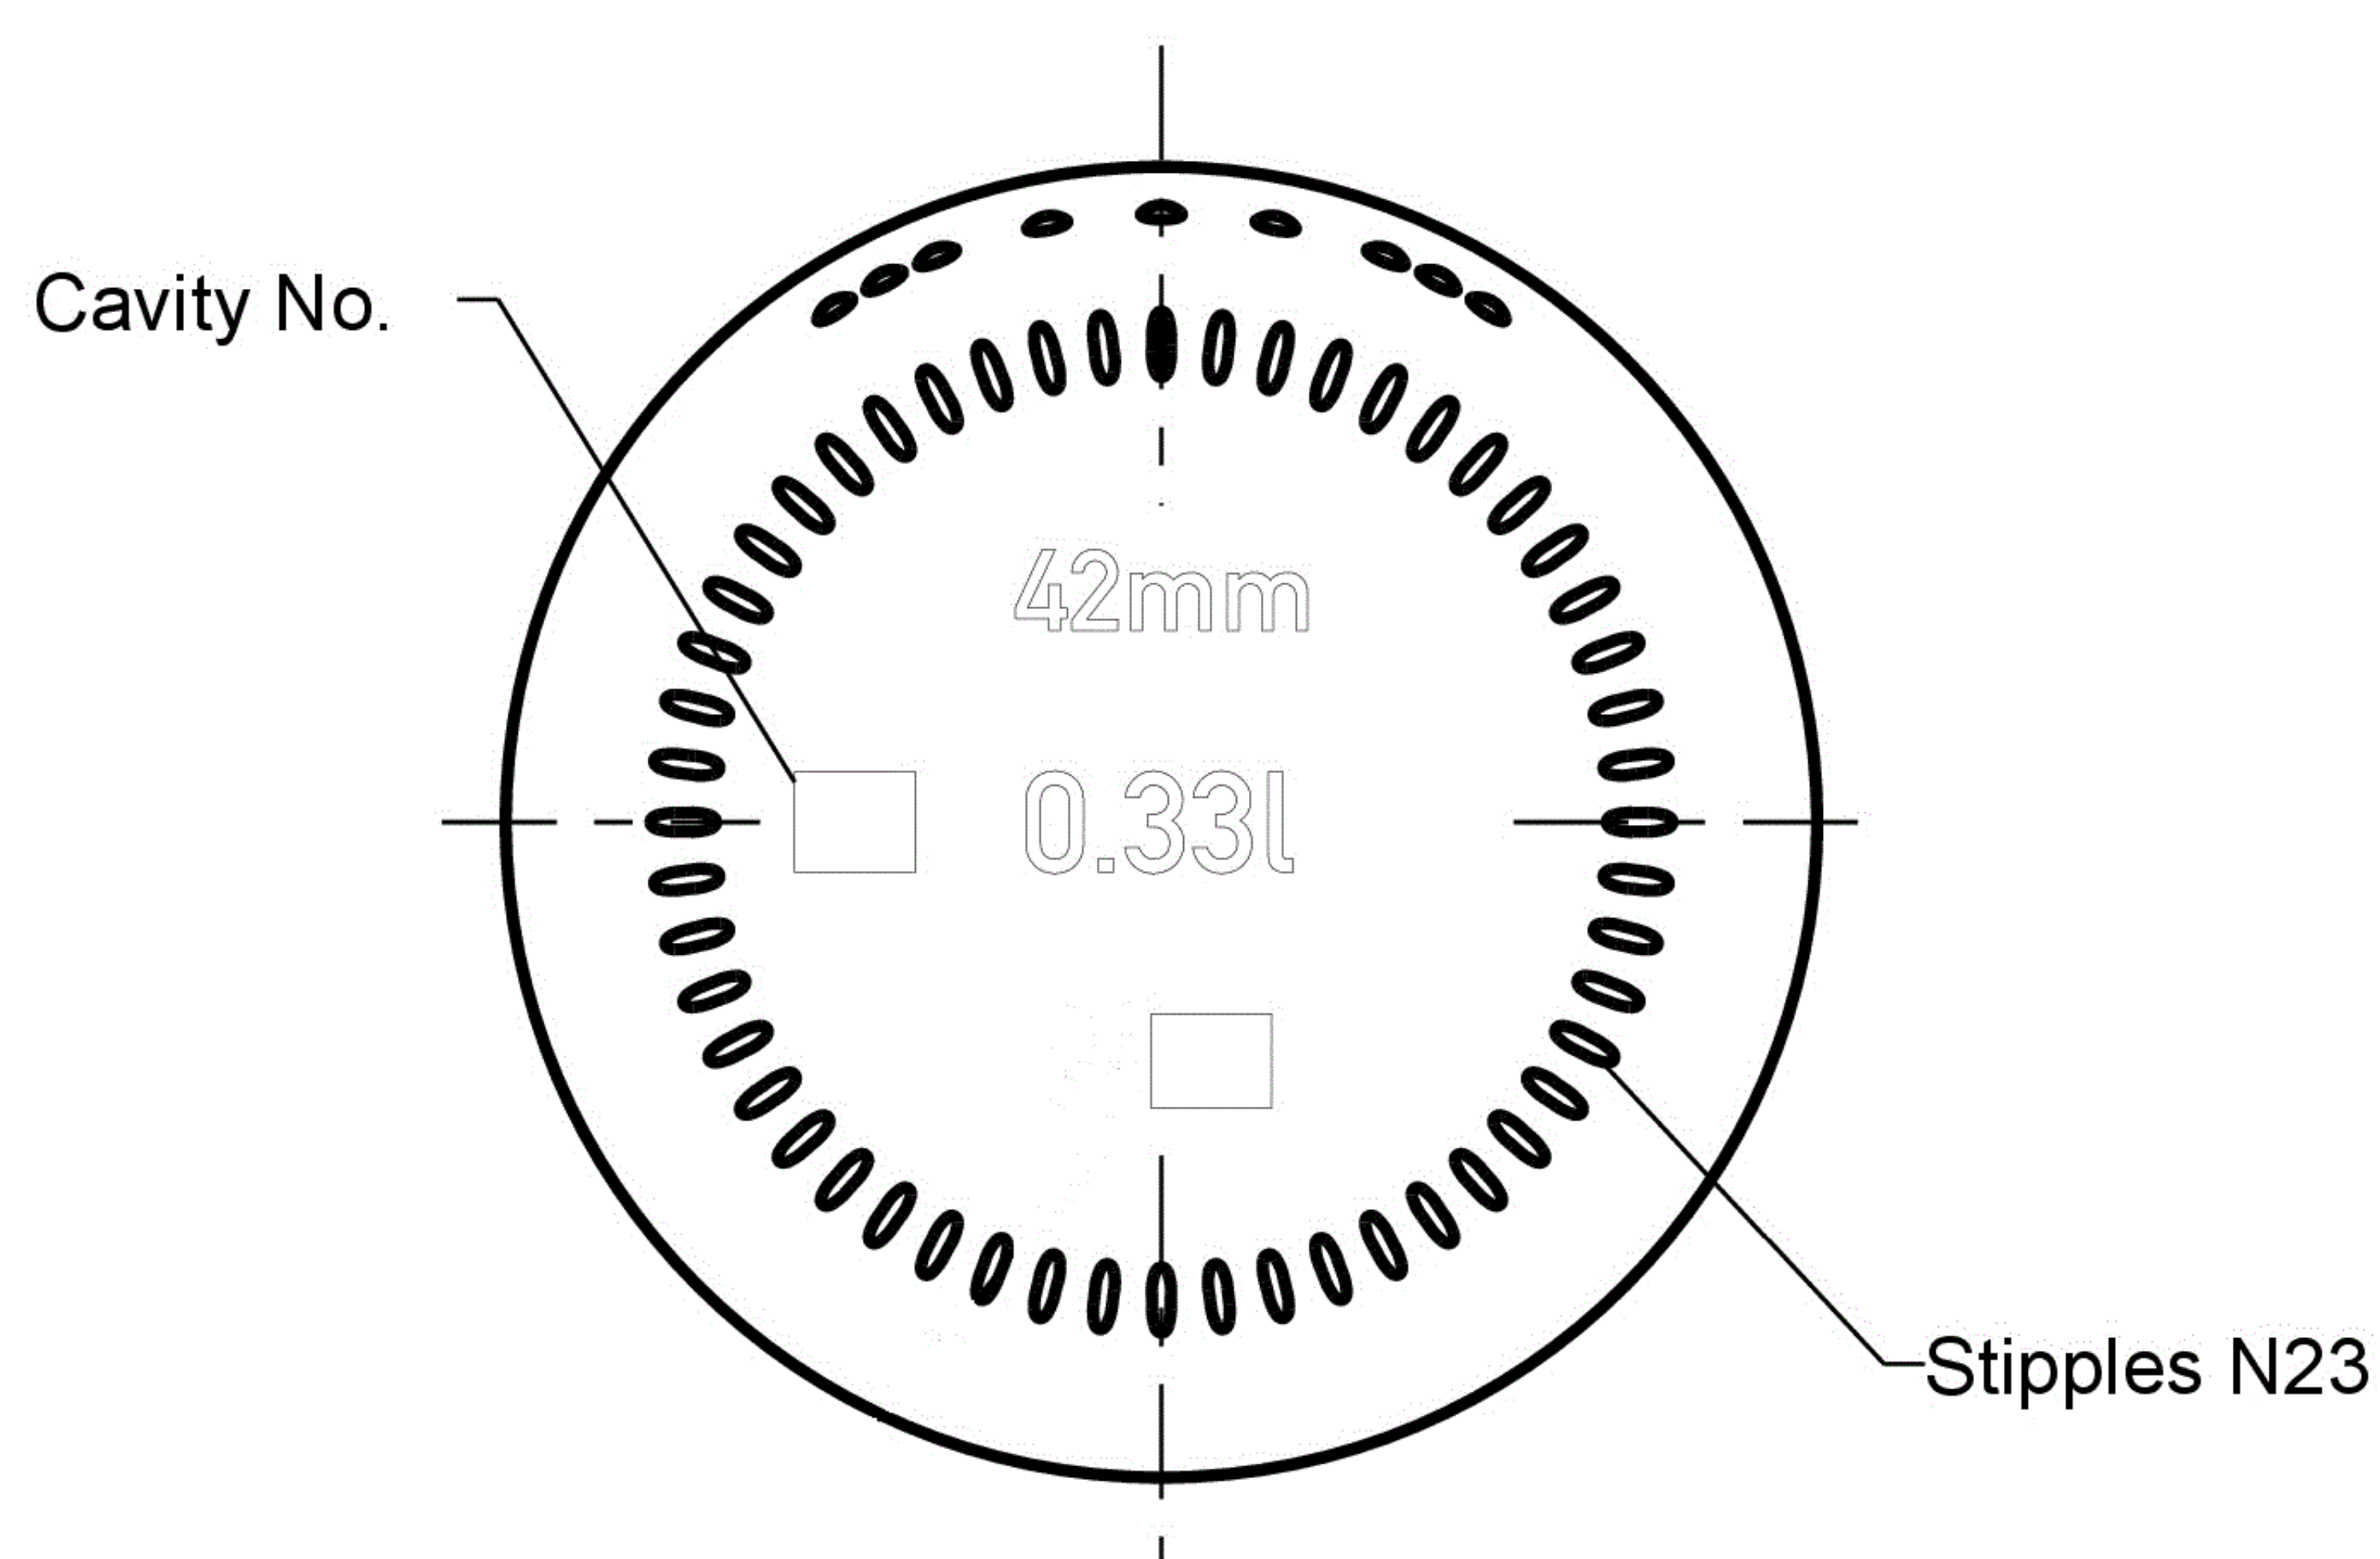

Front view

DIN6094-14 MCA 8G:1995-02

Bezeichnung / Description

330ml Fruchtsaftflasche MCA

Nennvolumen Useful capacity	330 ml
Randvollvolumen Brimful capacity	355 ml
Volumentoleranz Tolerance volume	±7 ml
Mündung Finish	28 MCA 8G (DIN 6094-14)
Farbe Color	weiß / flint
Gewicht Weight	155 g
Thermoschock Thermal shock	max. ΔT 42°
max. Innendruck max. Internal pressure	10 bar ($\leq 6g CO_2/l$)

HILLEBRANDT GLAS

Tietjenstraße 9
12309 Berlin
Germany

+49 (0)30 746 56 26
+49 (0)30 745 03 72
kontakt@hillebrandt-glas.de
www.hillebrandt-glas.de

Bottom view

**Nur für Einweggebrauch !
Not refillable !**

0.4 STIPPLE HEIGHT IS INCLUDED IN ALL DIMENSIONS FROM THE BASE