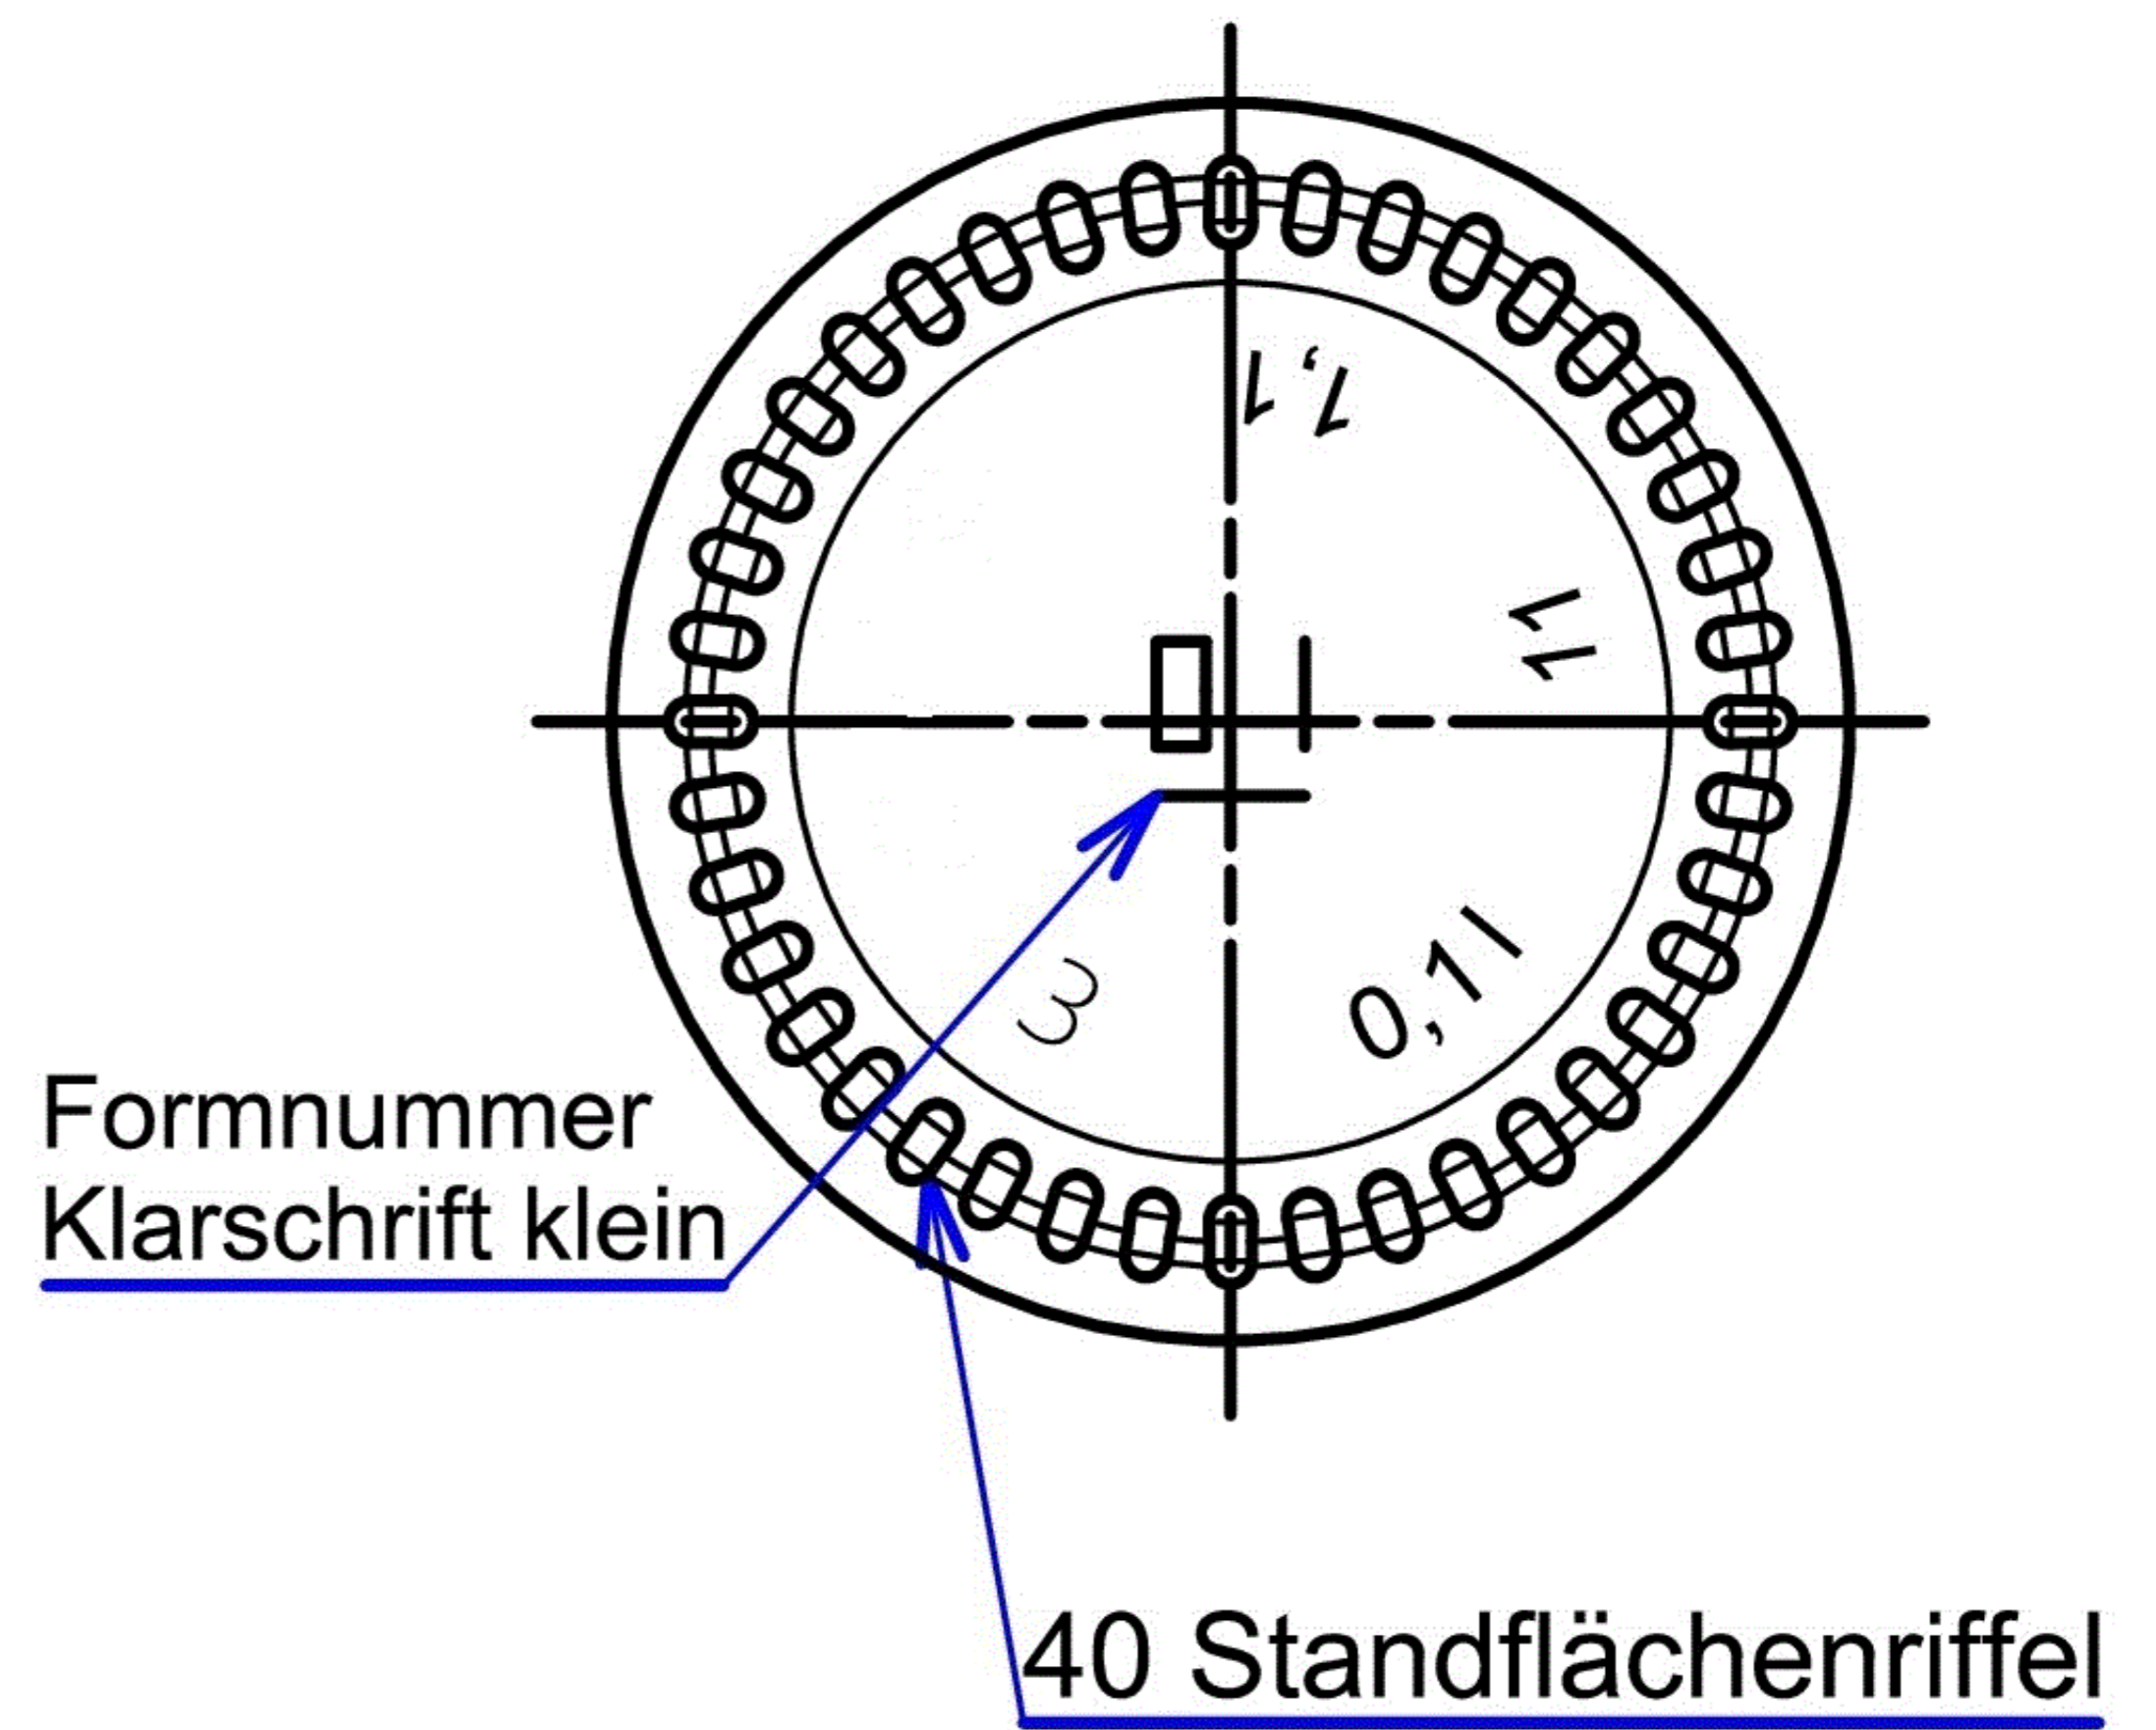

Mundstück 28 MCA 7,5 R DIN 6094-12

Bodenansicht

Bezeichnung / Description

**100ml Präsentflasche MCA**

Nennvolumen Useful capacity	100 ml
Randvollvolumen Brimful capacity	110 ml
Volumentoleranz Tolerance volume	$\pm 3\text{ml (EW)} / \pm 1\text{ml (MW)}$
Mündung Finish	28 MCA 7,5 R
Farbe Color	weiß / flint
Gewicht Weight	ca. 148 g
Thermoschock Thermal shock	max. $\Delta T 40^\circ$
Innendruckfestigkeit Resistance to internal pressure	max. 5 bar