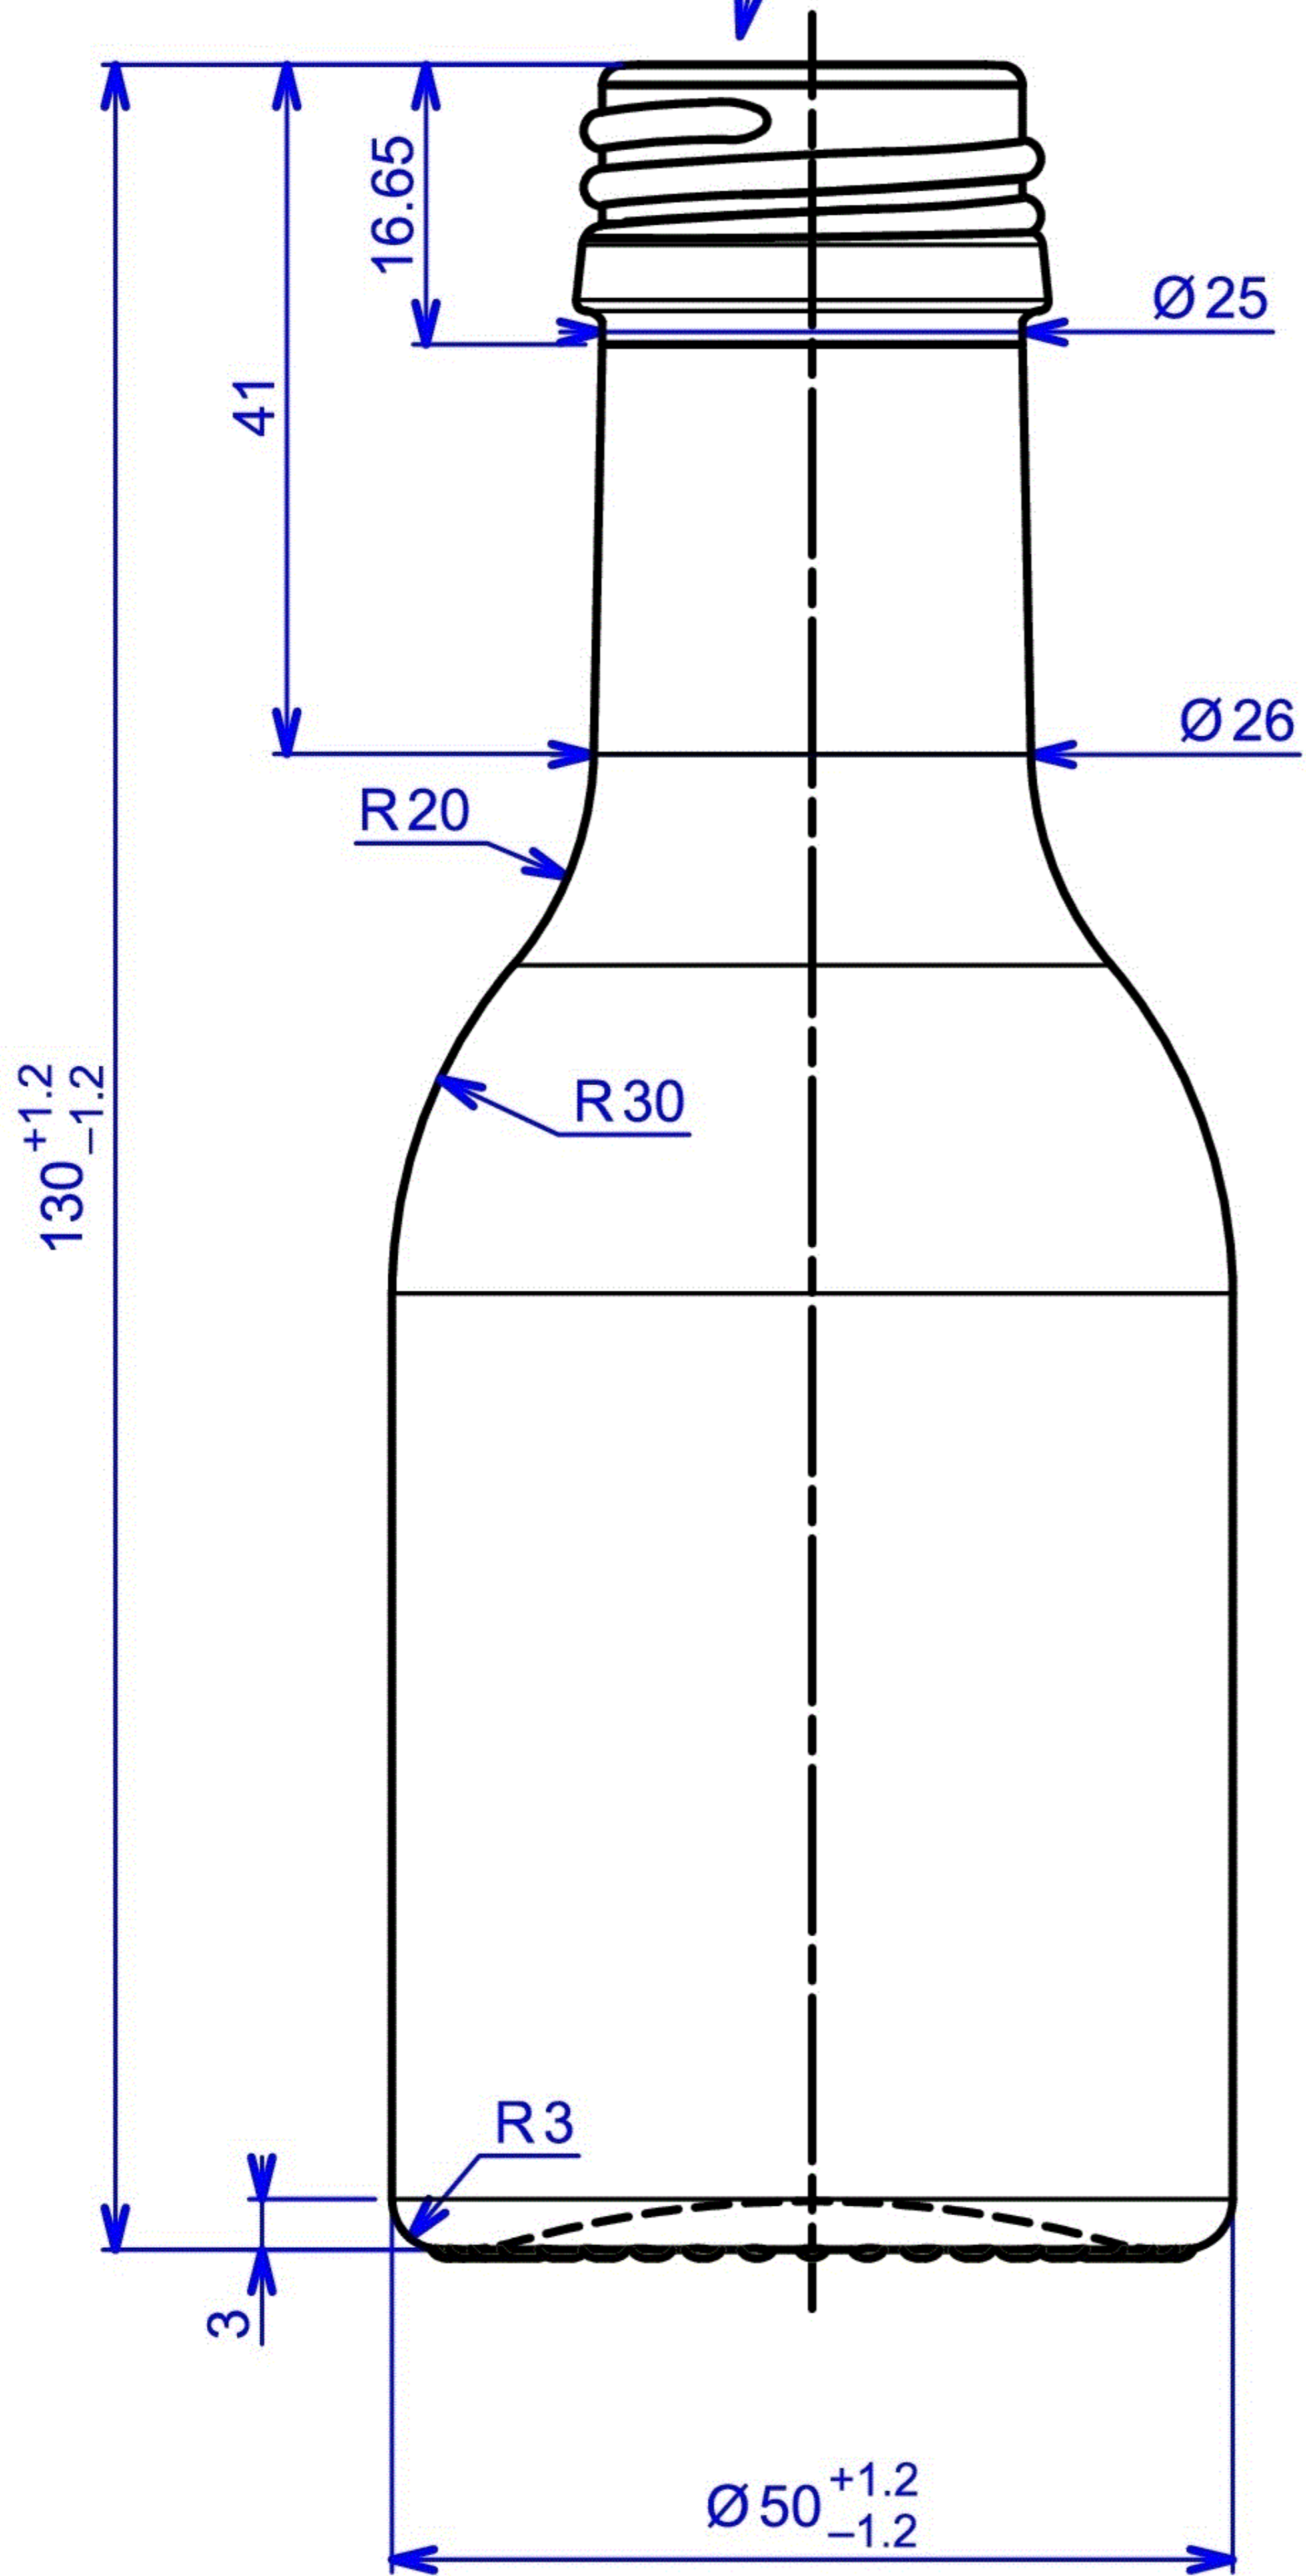

Mundstück 28 MCA 7,5 R DIN 6094-12

Bodenansicht

Bezeichnung / Description

**100ml Präsentflasche MCA**

Nennvolumen Useful capacity	100 ml
Randvollvolumen Brimful capacity	110 ml
Volumentoleranz Tolerance volume	$\pm 3\text{ml (EW)} / \pm 1\text{ml (MW)}$
Mündung Finish	28 MCA 7,5 R
Farbe Color	weiß / flint
Gewicht Weight	ca. 148 g
Thermoschock Thermal shock	max. $\Delta T 40^\circ$
Innendruckfestigkeit Resistance to internal pressure	max. 5 bar