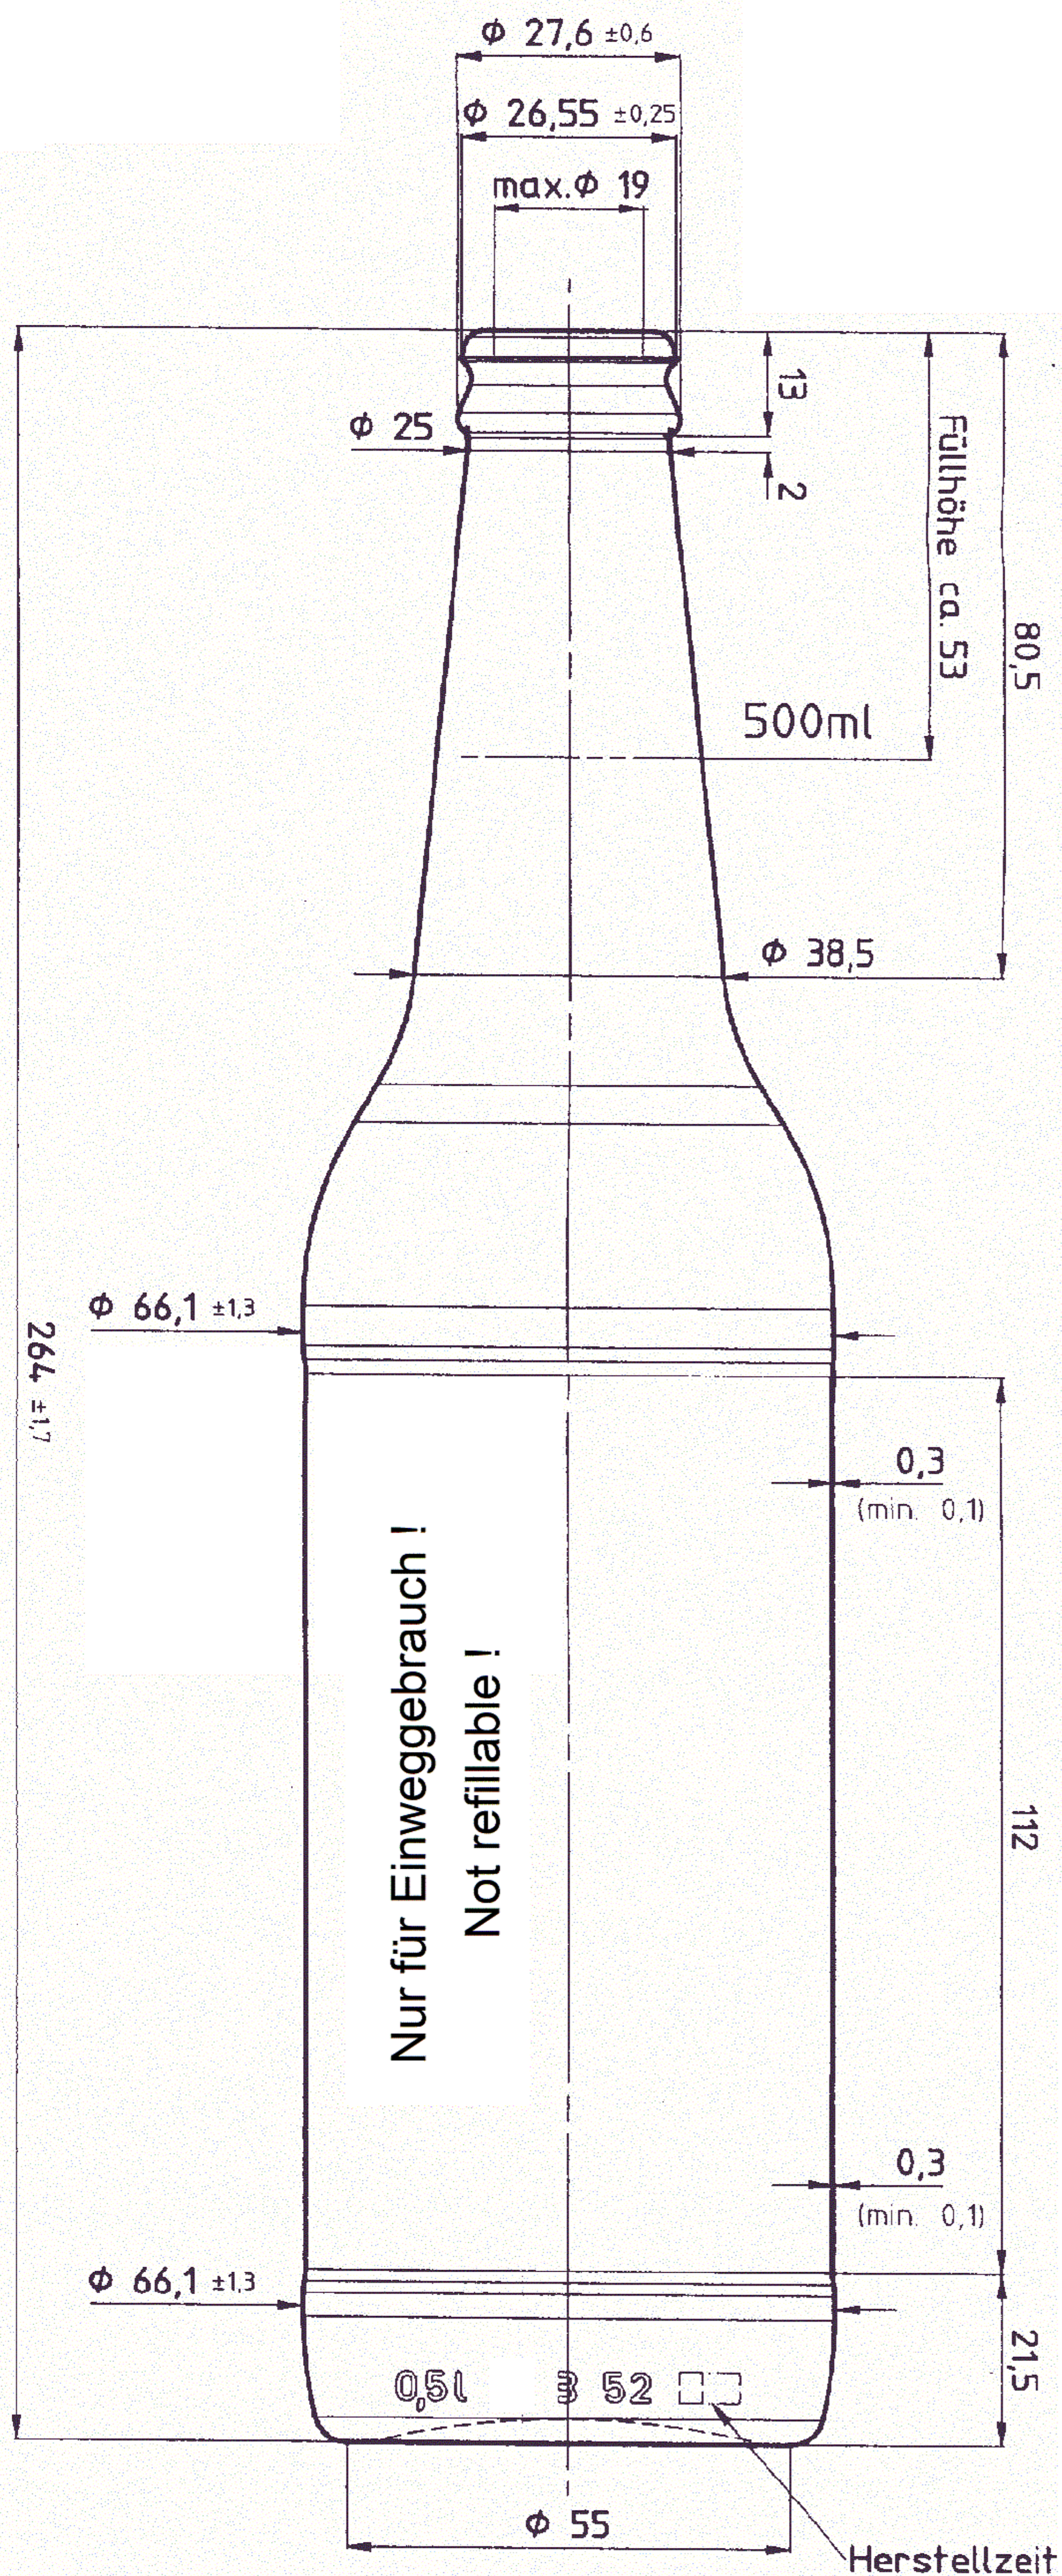

26mm Kronenkork Mundstück
nach DIN 6094-1
(Höhe 13, Loch- ϕ max. 19)

Bezeichnung / Description

500ml Ale-Longneck CC (EW)

Nennvolumen Useful capacity	500 ml
Randvollvolumen Brimful capacity	520 ml
Volumentoleranz Tolerance volume	± 10 ml (EW) / $\pm 3,5$ ml (MW)
Mündung Finish	CC 26H130 (DIN 6094-1)
Farbe Color	braun / amber
Gewicht Weight	260 g
Thermoschock Thermal shock	max. ΔT 50°
Innendruckfestigkeit Resistance to internal pressure	10 bar (max. 6g CO ₂ /l)