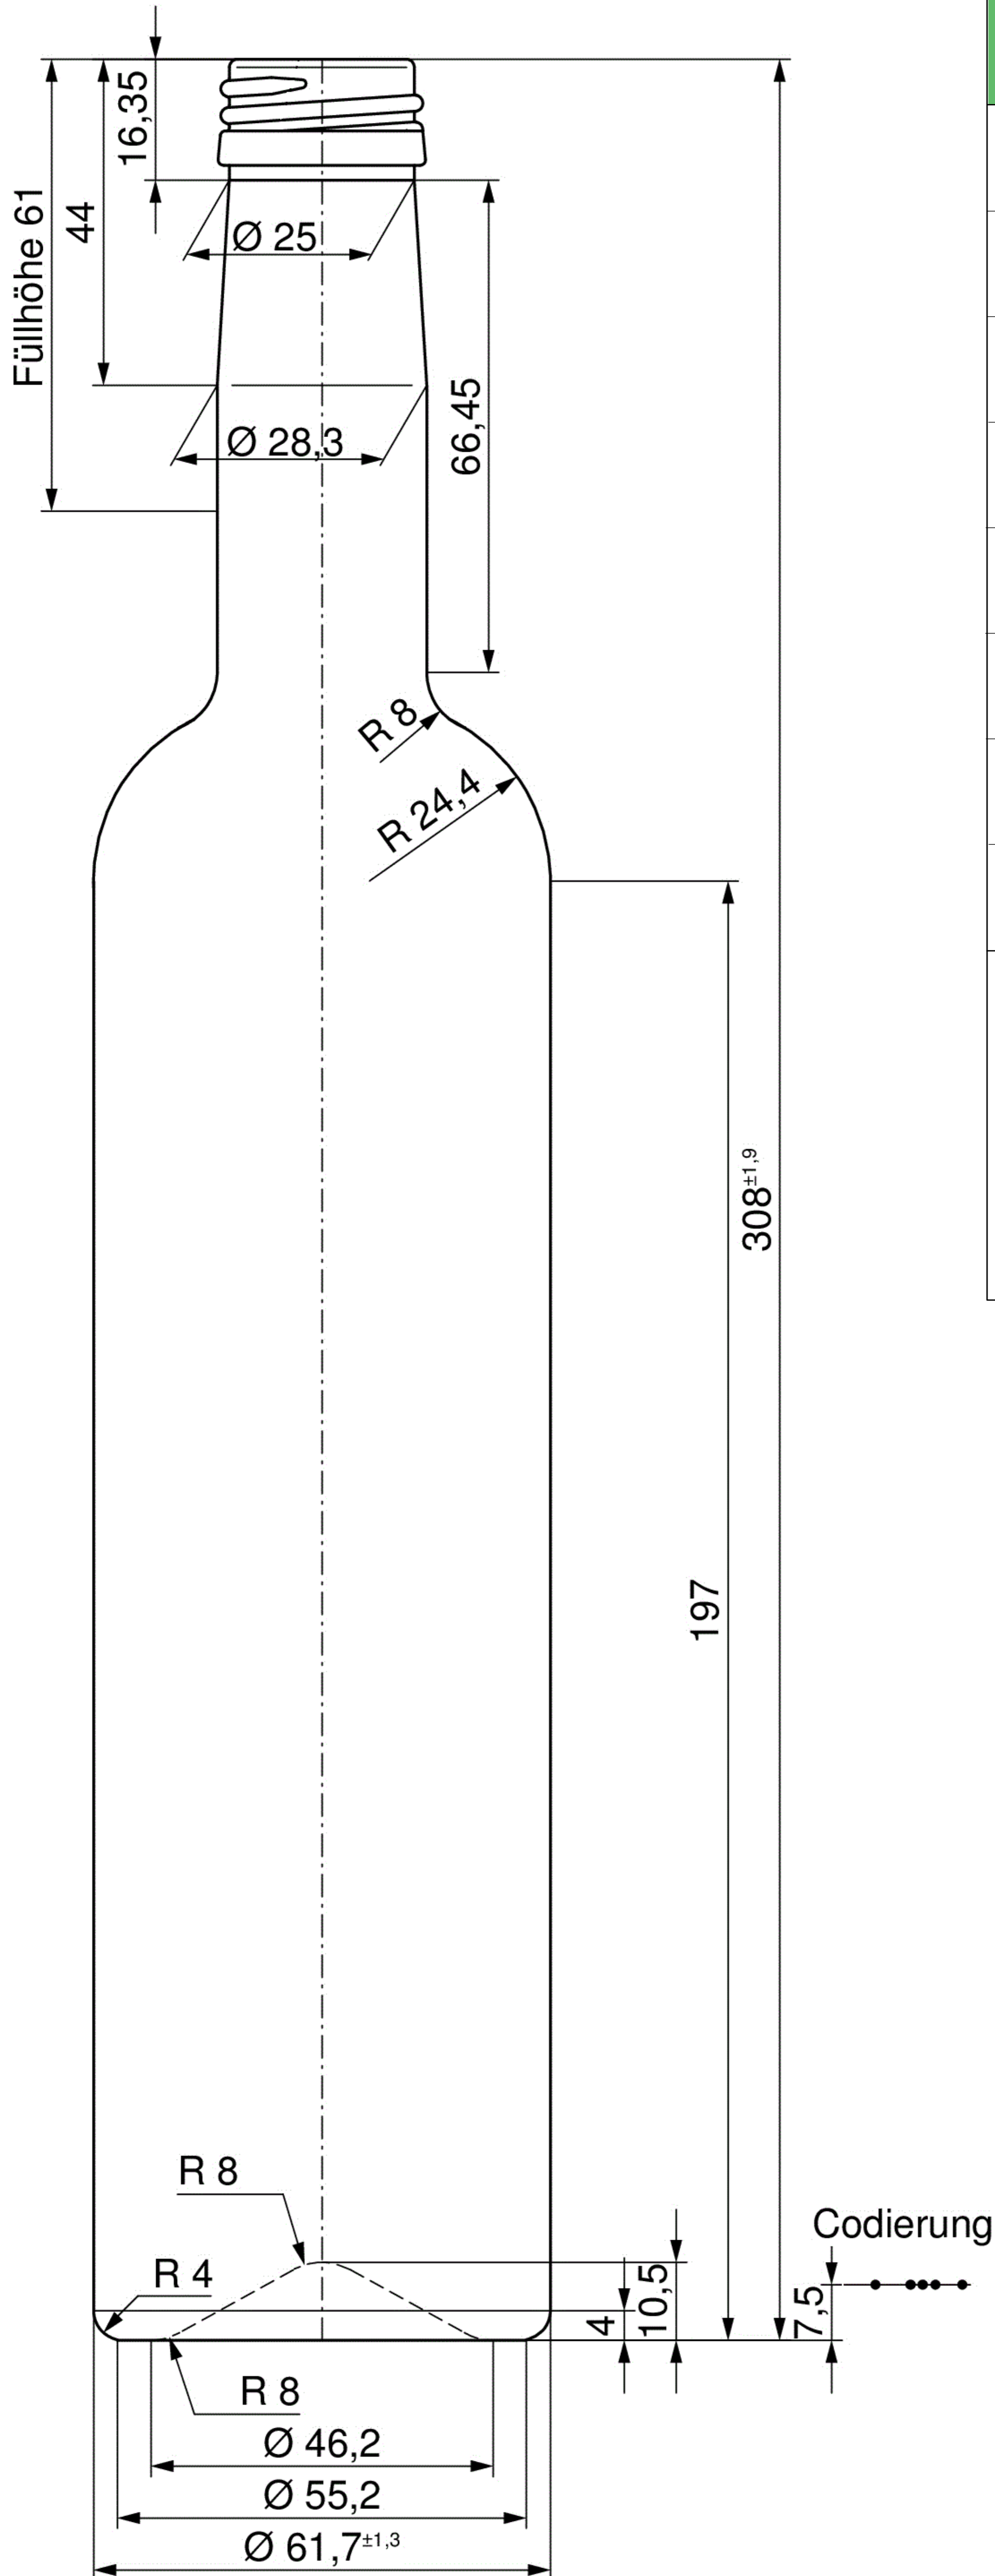

Mündung 28 MCA 7,5 R - geeignet für Kapsellänge 44 mm  
 Finish 28 MCA 7,5 R - suitable for Long Cap 44 mm

Bezeichnung / Description	
<b>500ml Bordeaux 28MCA7,5R</b>	
Nennvolumen Useful capacity	500 ml
Randvollvolumen Brimful capacity	520 ml
Volumentoleranz Tolerance volume	$\pm 9$ ml (EW) / $\pm 3,5$ ml (MW)
Mündung Finish	28 MCA 7,5 R (DIN 6094-12)
Farbe Color	weiß / flint antik / antique
Gewicht Weight	400 g
Thermoschock Thermal shock	max. $\Delta T$ 42°
Innendruckfestigkeit Resistance to internal pressure	ohne / without CO <sub>2</sub>
 <b>HILLEBRANDT GLAS</b> - SEIT 1986 - Tietjenstraße 9 12309 Berlin Germany +49 (0)30 746 56 26 +49 (0)30 745 03 72 kontakt@hillebrandt-glas.de www.hillebrandt-glas.de	