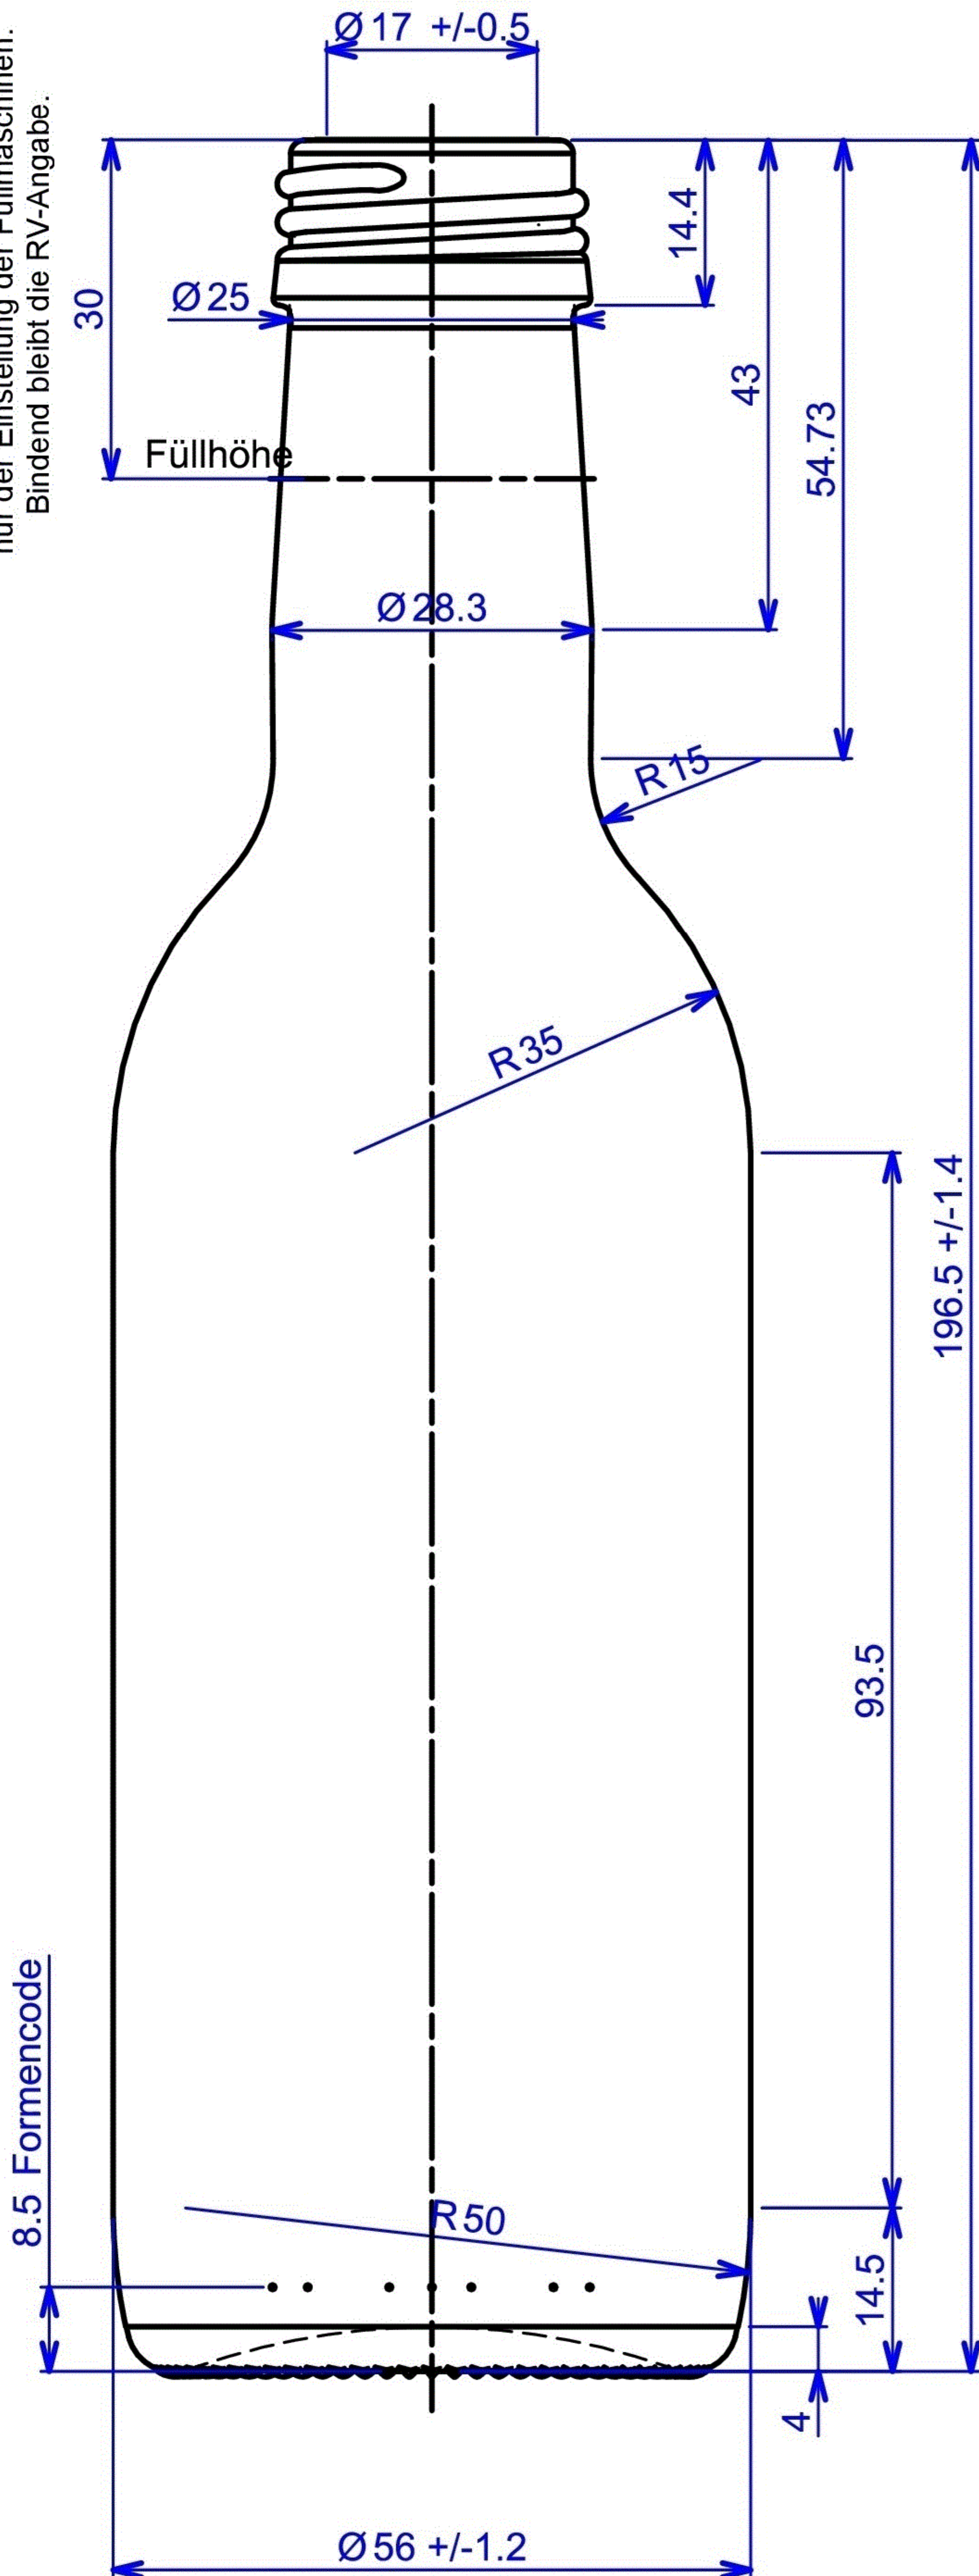

Mundstück MCA 7.5 R
DIN 6094

Die Angabe der Füllhöhe dient
nur der Einstellung der Füllmaschinen.
Bindend bleibt die RV-Angabe.

Bezeichnung / Description

250ml Bordeaux MCA

Nennvolumen Useful capacity	250 ml
Randvollvolumen Brimful capacity	260 ml
Volumentoleranz Tolerance volume	± 6 ml (EW) / ± 2 ml (MW)
Mündung Finish	28 MCA 7,5 R (DIN 6094-12)
Farbe Color	weiß / lichtgr. / antik flint / light gr. / olive
Gewicht Weight	215 g
Thermoschock Thermal shock	max. ΔT 42°
Innendruckfestigkeit Resistance to internal pressure	max. 6 bar