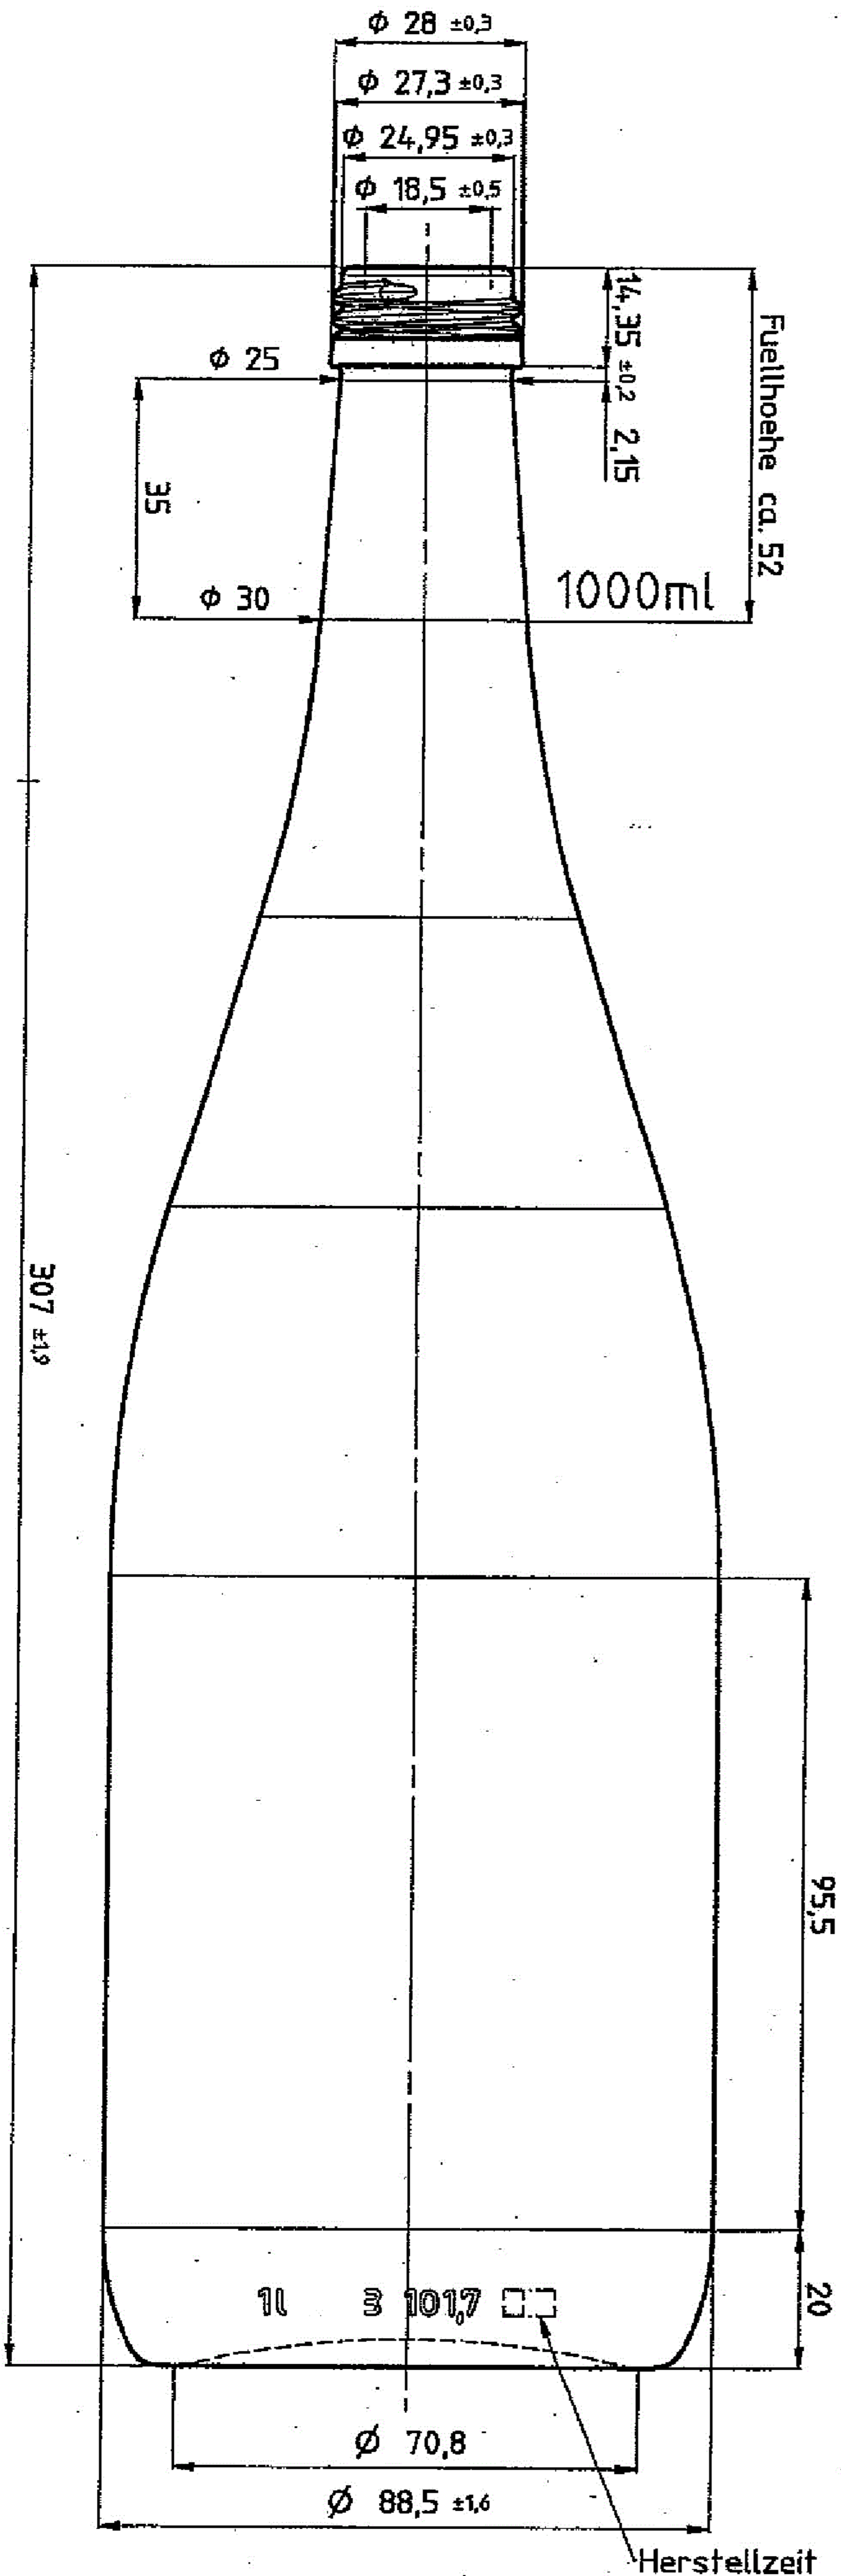

28mm Schraubmundstueck 7.5R
nach DIN 6094-12

Bezeichnung / Description	
1000 ml Schlegel MCA	
Nennvolumen Useful capacity	1000 ml
Randvollvolumen Brimful capacity	1017 ml
Volumentoleranz Tolerance volume	± 10 ml (EW)
Mündung Finish	28MCA 7,5 R (DIN 6094-12)
Farbe Color	grün / green
Gewicht Weight	ca. 380 g
Thermoschock Thermal shock	max. ΔT 45°
max. Innendruck (1Minute) max. Internal pressure	ohne / without CO ₂
 HILLEBRANDT GLAS Tietjenstraße 9 12309 Berlin Germany +49 (0)30 746 56 26 +49 (0)30 745 03 72 kontakt@hillebrandt-glas.de www.hillebrandt-glas.de	

BODENANSICHT

Standflaeche geriffelt
oder gekoernt

RUECKSEITE

lfd. Formnummer Lesecode